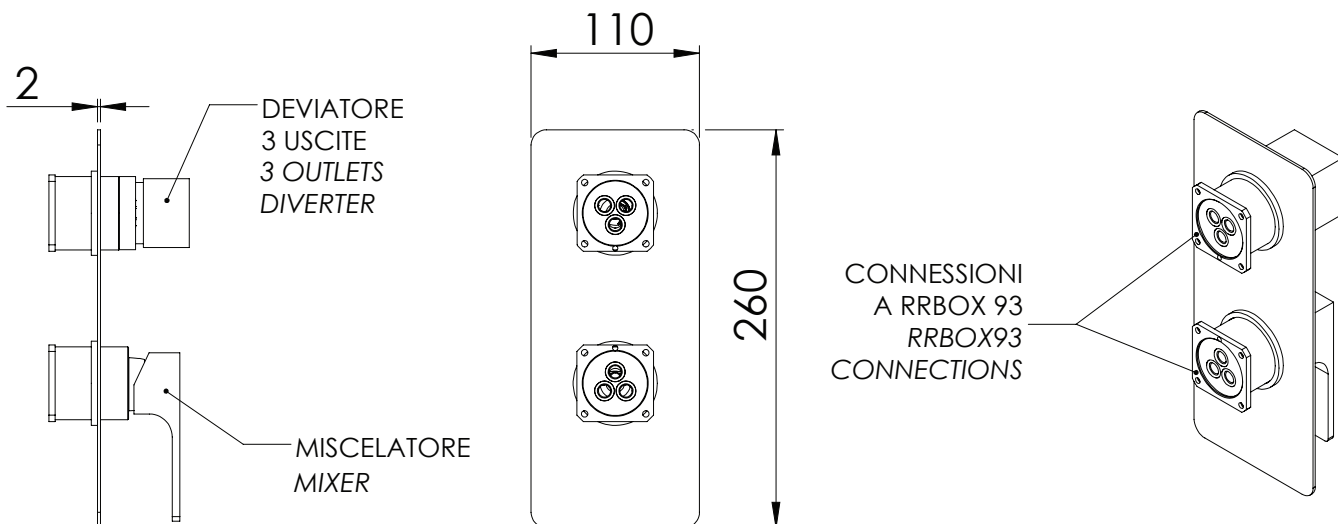

REMER

RUBINETTERIE

SERIE
SERIES

BOX INCASSO

BUILT-IN BOX

AU93KB

CODICE
CODE

IMMAGINE - IMAGE

DESCRIZIONE - DESCRIPTION

Miscelatore per BOX a incasso a 3 vie, vasca-doccia, SERIE ABSOLUTE, con deviatore a tre vie e tre posizioni, su unica piastra, cartuccia Ø 35, da abbinare al box incasso art. RR BOX 93.

3-ways Mixer for BUILT-IN BOX, Bath-shower, ABSOLUTE Series, with three ways and three positions diverter, on single flange, Ø 35 cartridge, to be combined with the built-in box art. RR BOX 93.

SCHEDA TECNICA - TECHNICAL FEATURES