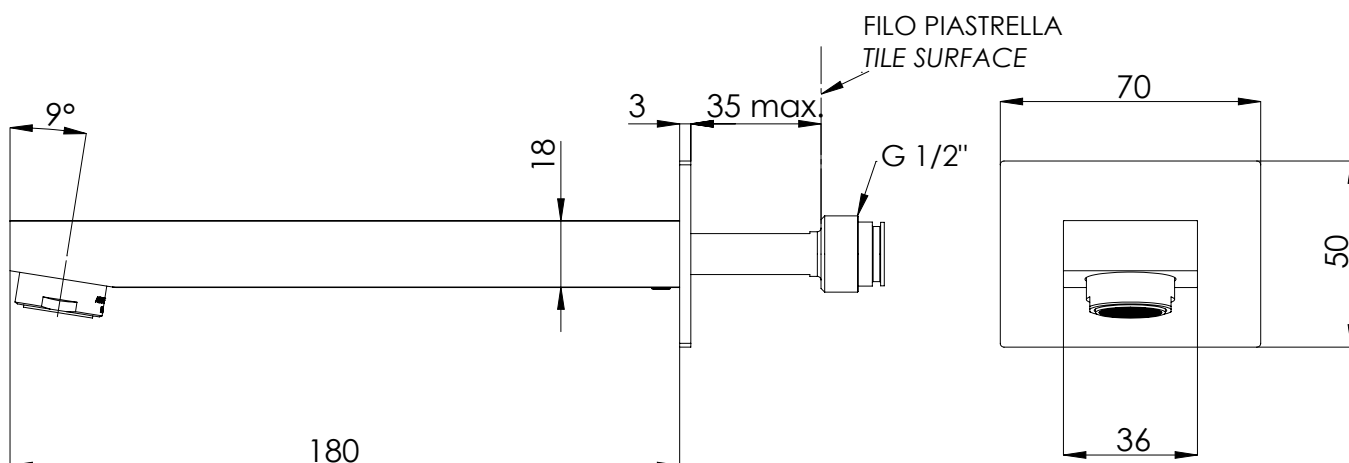

REMER

RUBINETTERIE

SERIE
SERIES

BOCCHIE A PARETE

WALL SPOUTS

91Q

CODICE
CODE

IMMAGINE - IMAGE

DESCRIZIONE - DESCRIPTION

Bocca incasso per miscelatore vasca/doccia Serie Qubika, 18 cm.

Built-in spout for bath/shower mixer Qubika Series, cm 18.

SCHEDA TECNICA - TECHNICAL FEATURES

CARATTERISTICHE - FEATURES