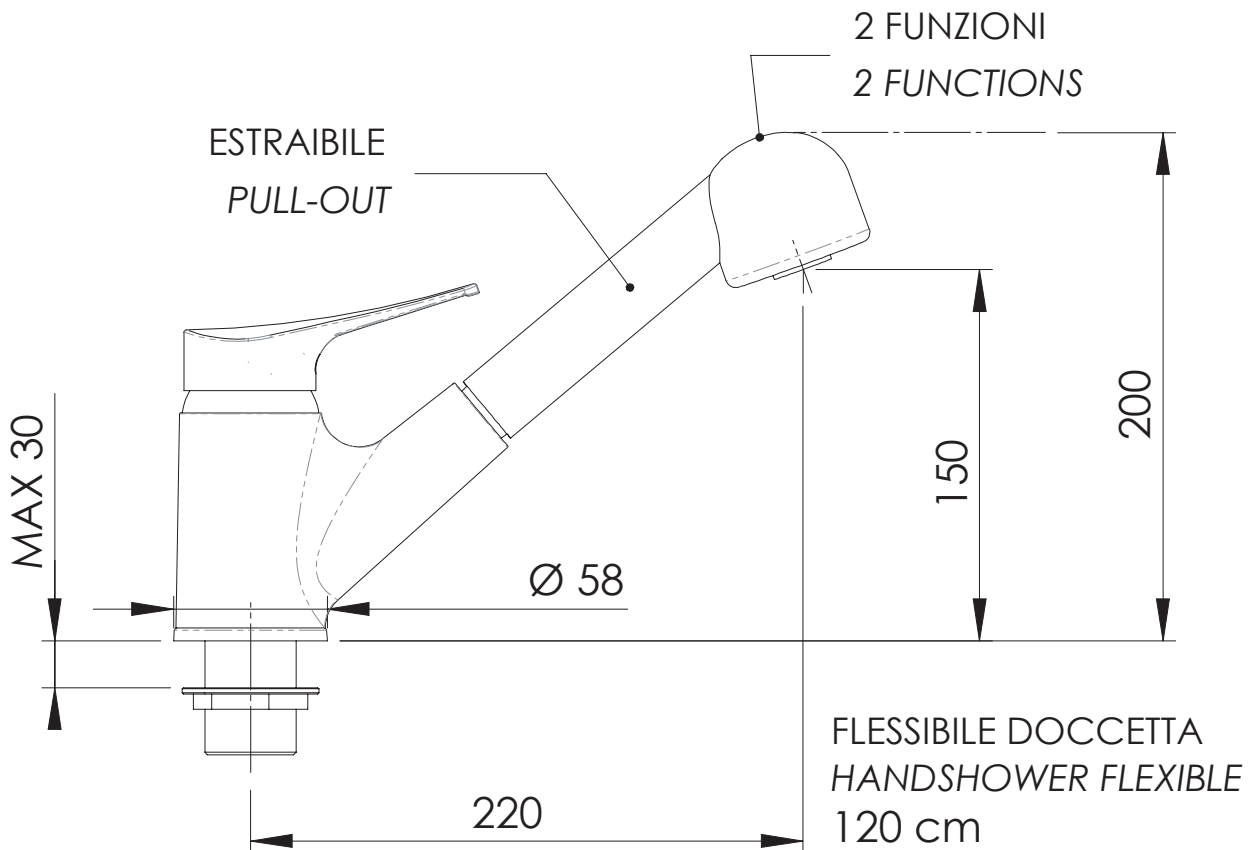

REMER

RUBINETTERIE

SERIE
SERIES

GIGA FOUR

CODICE
CODE

G474

IMMAGINE - IMAGE

DESCRIZIONE - DESCRIPTION

Miscelatore monocomando per lavello con doccetta estraibile a getto variabile.

Single-lever one hole- sink mixer with pull-out spray jet handshower .

SCHEDA TECNICA - TECHNICAL FEATURES

CARATTERISTICHE - FEATURES

Bocca Girevole
Swivel Spout

Flessibile Lungo 120 cm
Flexible Length 120 cm

Doccetta Estraibile
Pull-Out Handshower

COMPONENTI - COMPONENTS

Cartuccia S52
Cartridge S52

FINITURE - FINISHING

CR
Cromo
Chrome

REMER Rubinetterie S.p.A.