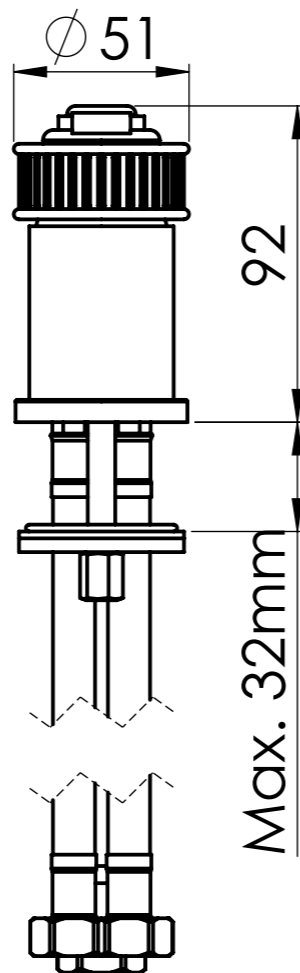

Descrizione: Miscelatore monocomando Lavabo alto due fori

Description: Two holes single lever high washbasin Mixer

Ricambi/Spare parts	
Cartuccia/Cartridge:	R52
Aeratore/Aerator:	81NK72