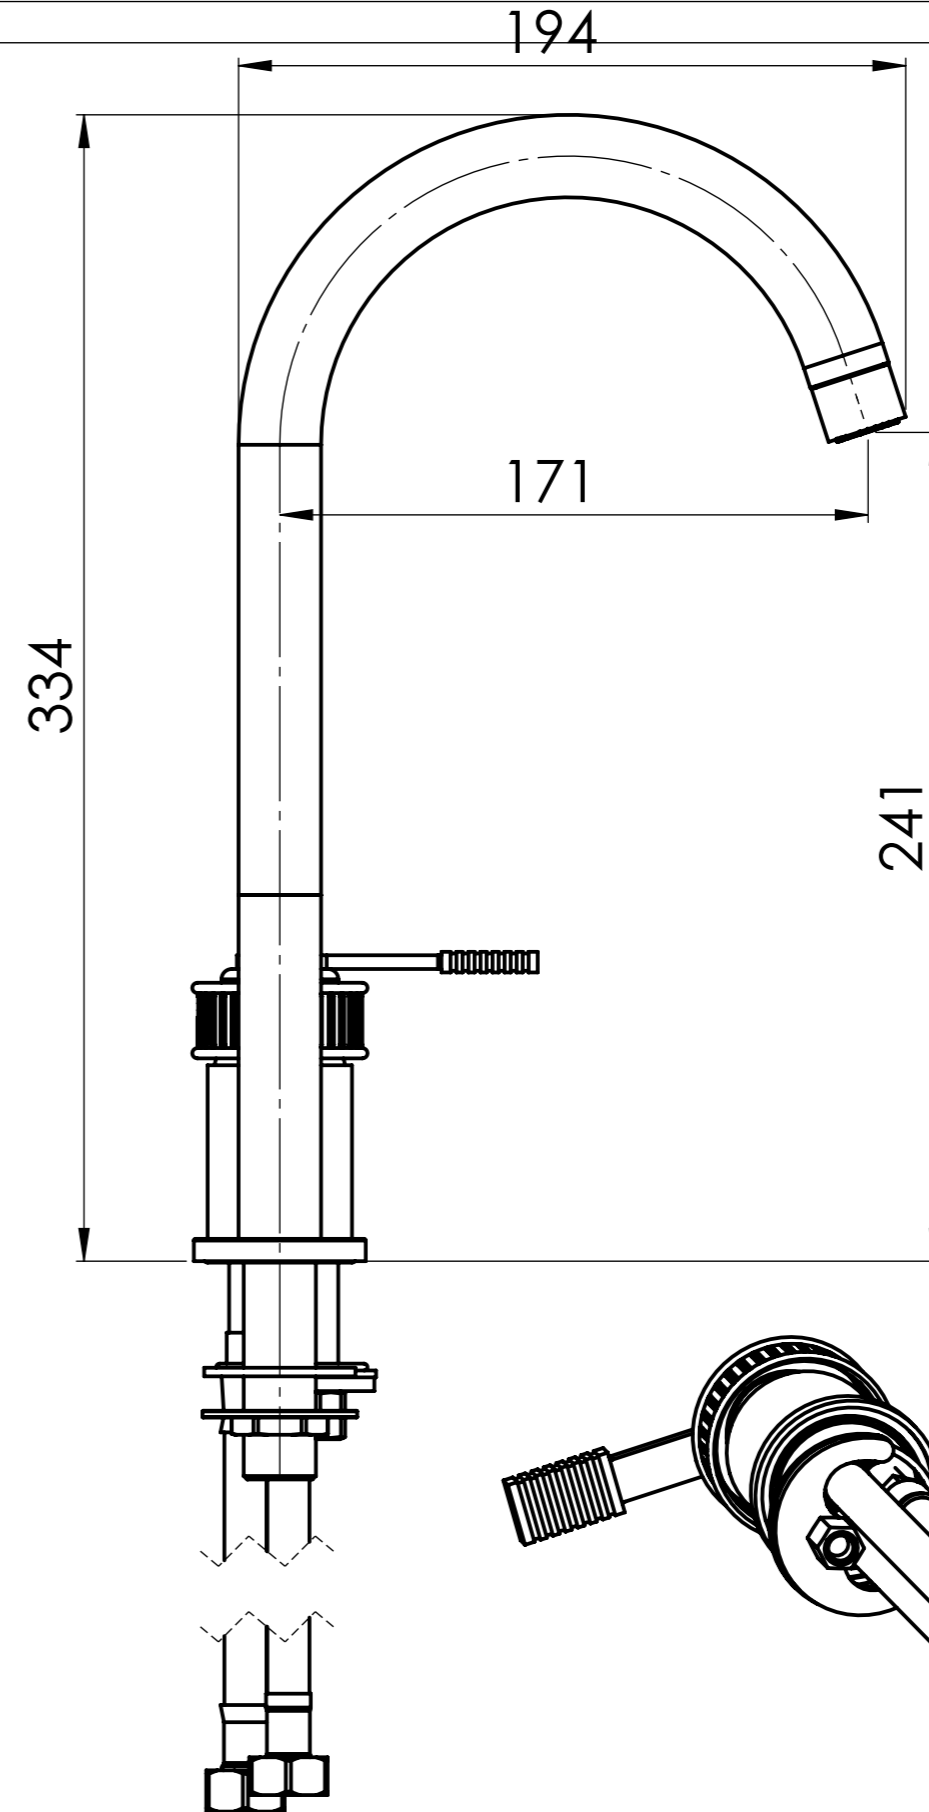

Descrizione: Miscelatore monocomando Lavabo alto due fori

Description: Two holes single lever high washbasin Mixer

Ricambi/Spare parts	
Cartuccia/Cartridge:	R52
Aeratore/Aerator:	81NK72