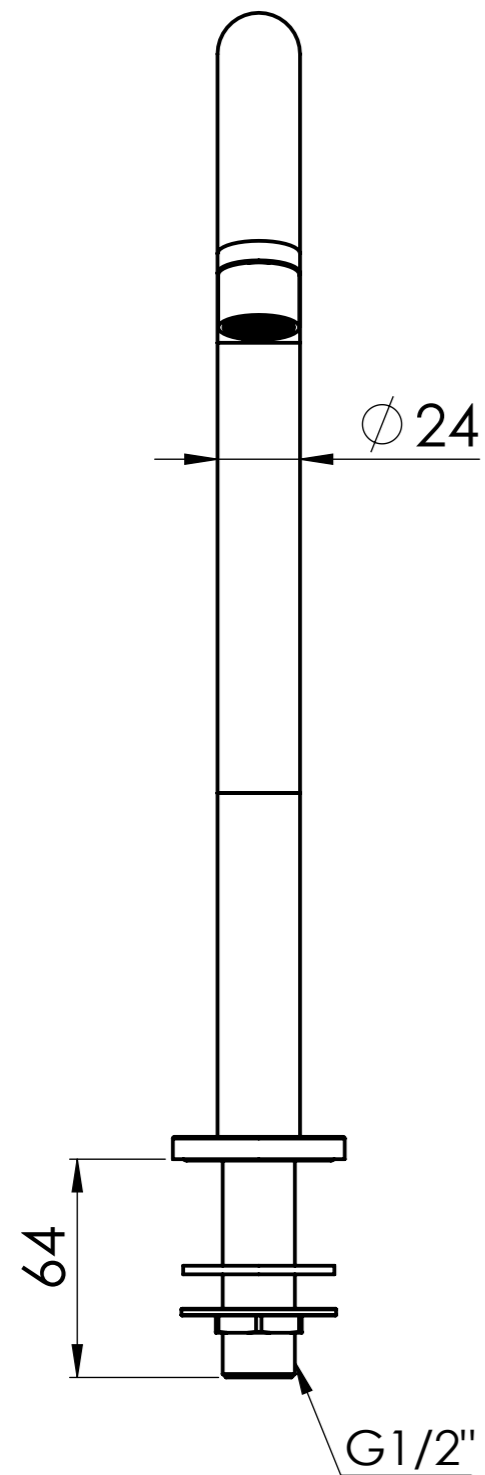

Descrizione: Miscelatore monocomando Lavabo alto due fori

Description: Two holes single lever high washbasin Mixer

Ricambi/Spare parts	
Cartuccia/Cartridge:	R52
Aeratore/Aerator:	81NK72