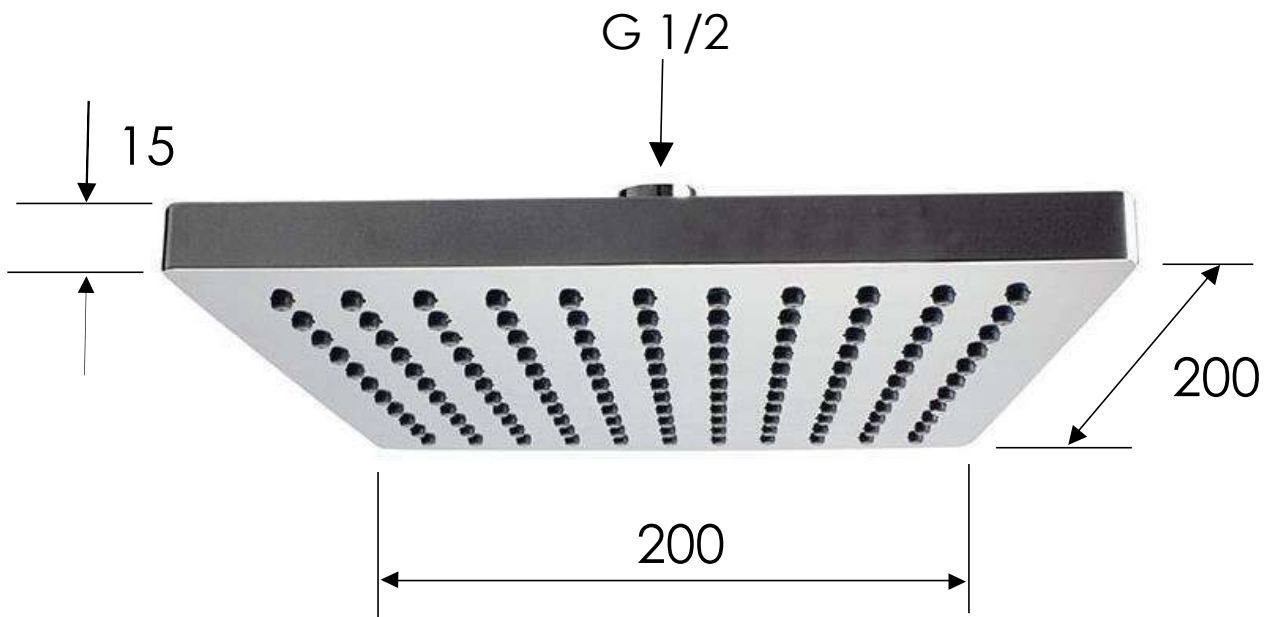

**REMER**

RUBINETTERIE

SCHEDA TECNICA

ART. COD.

**TECHNICAL FEATURES**

**356SD20X**

**MATERIALI / MATERIALS**

OTTONE CROMATO / CHROME PLATED BRASS