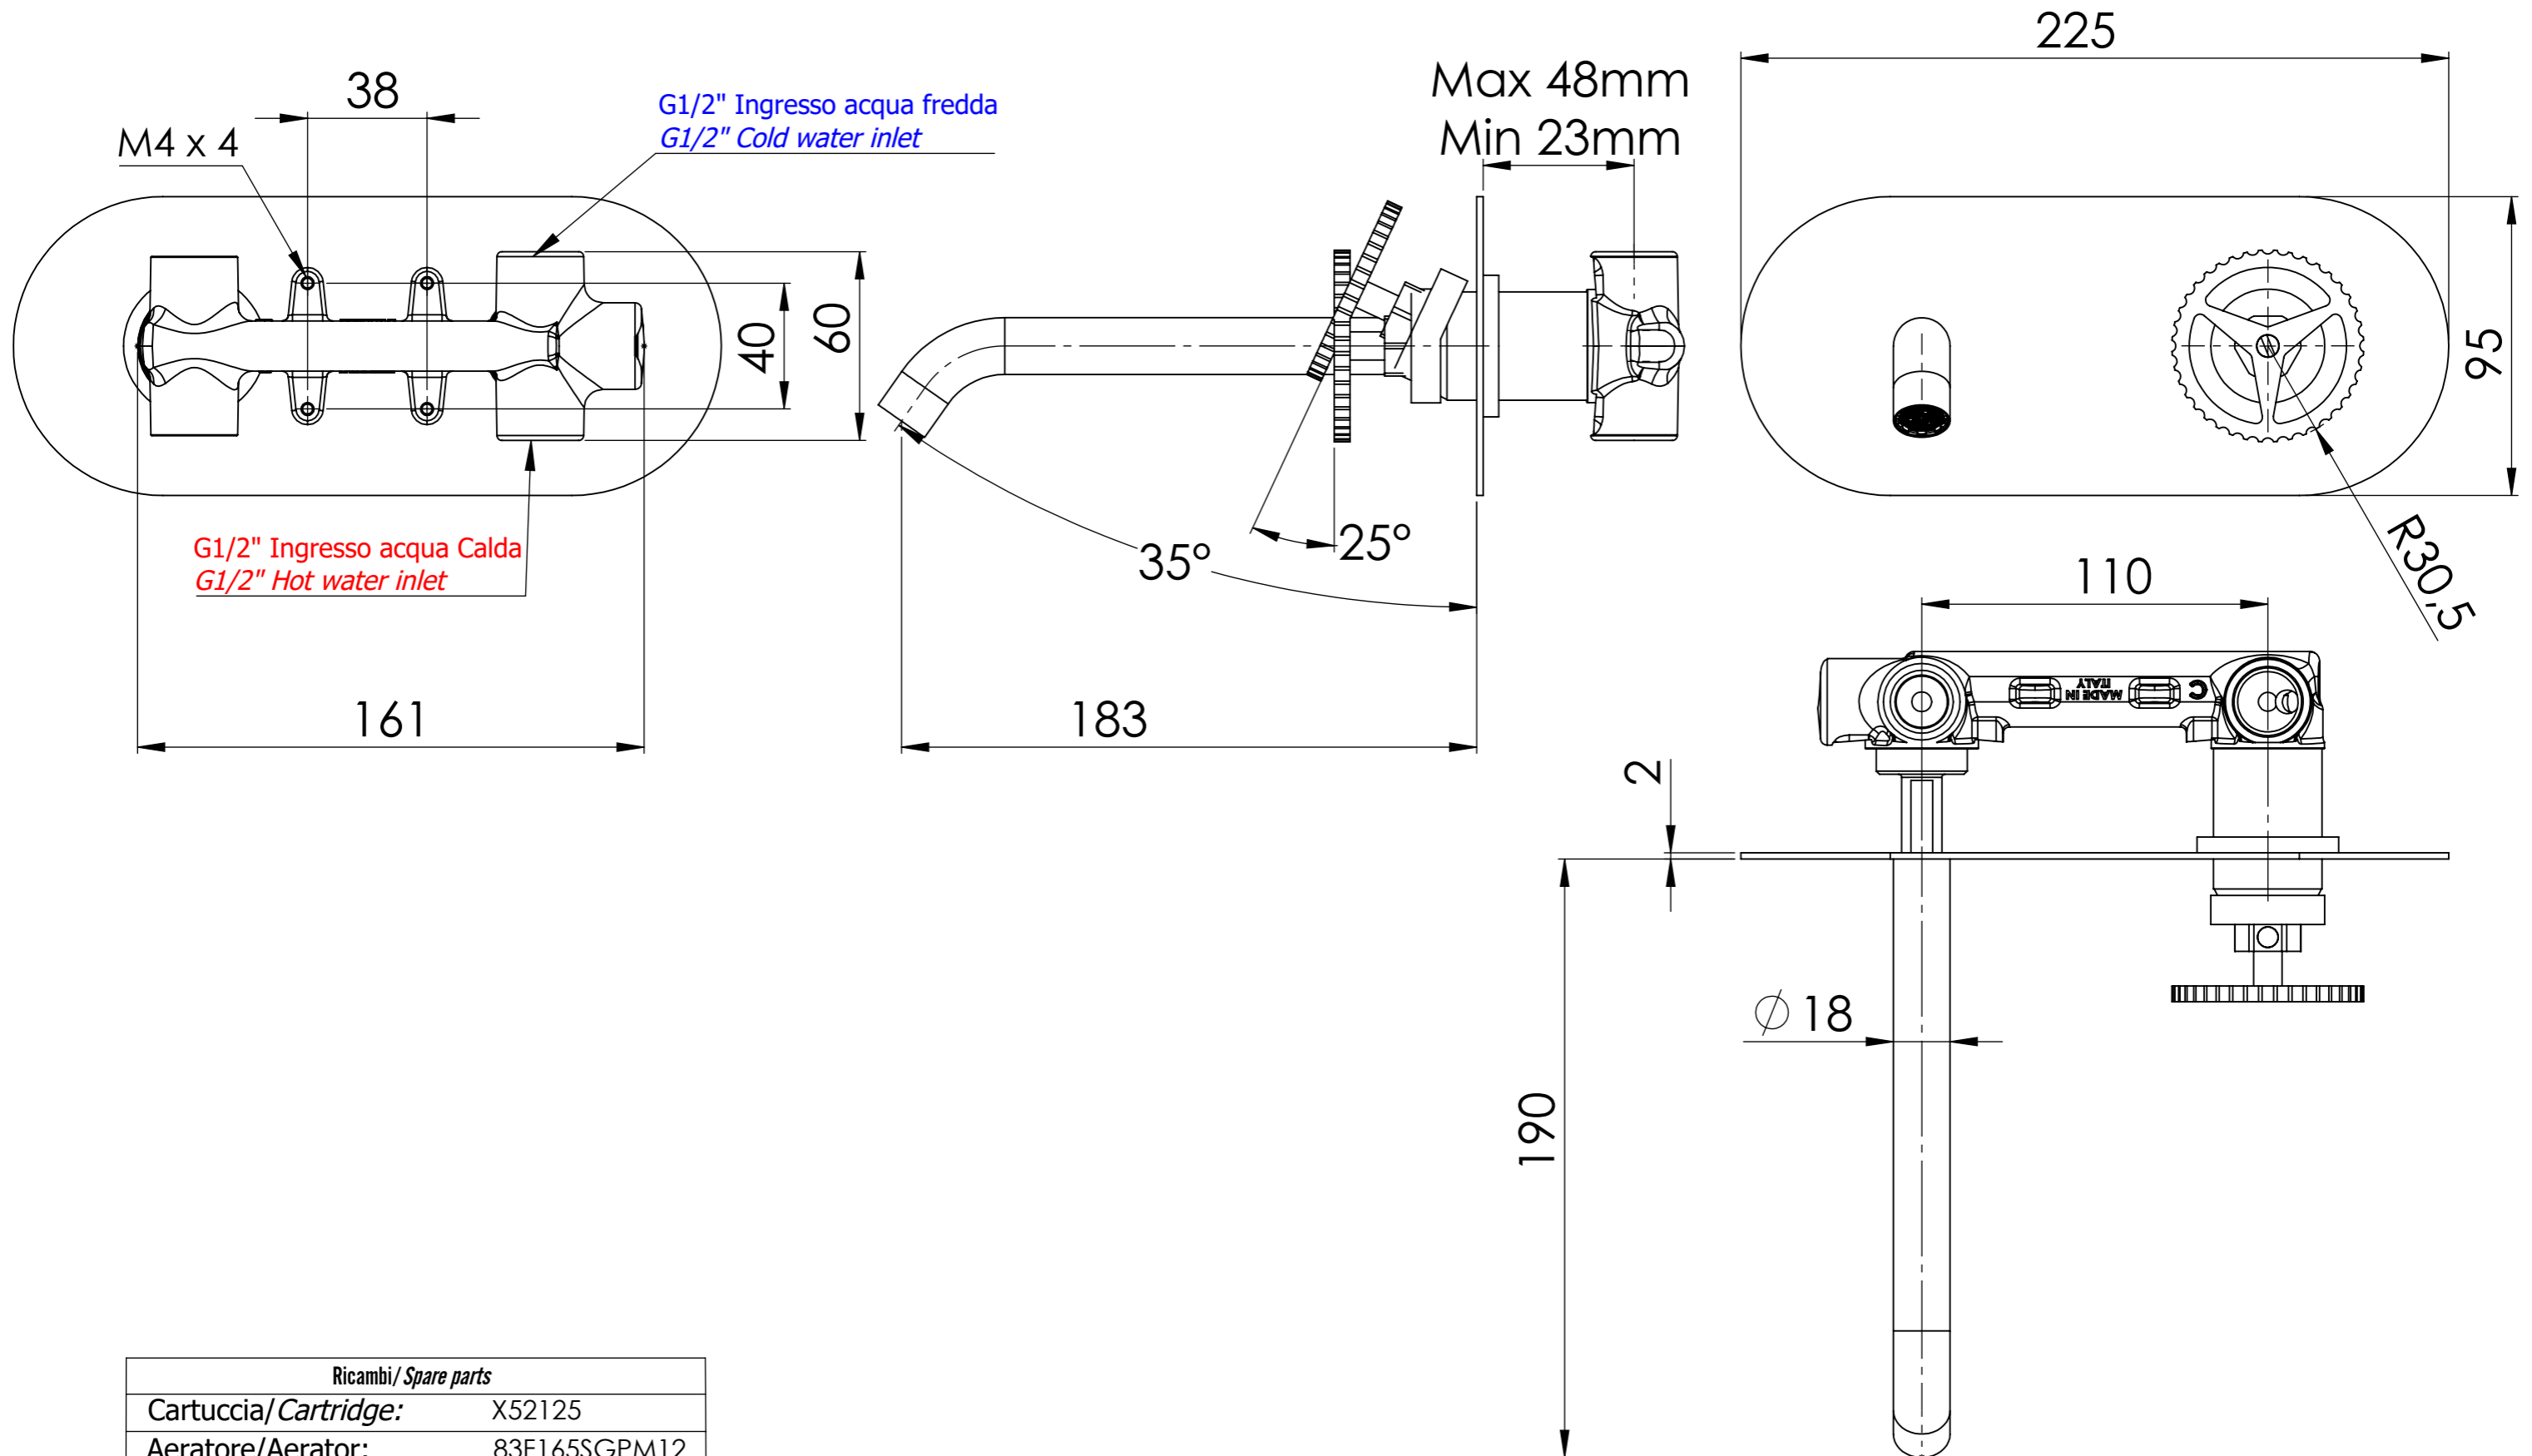

Descrizione: MISCELATORE MONOCOMANDO LAVABO DA INCASSO

Description: Single lever built-in mixer

Ricambi/ Spare parts	
Cartuccia/ Cartridge:	X52125
Aeratore/ Aerator:	83F165SGPM12