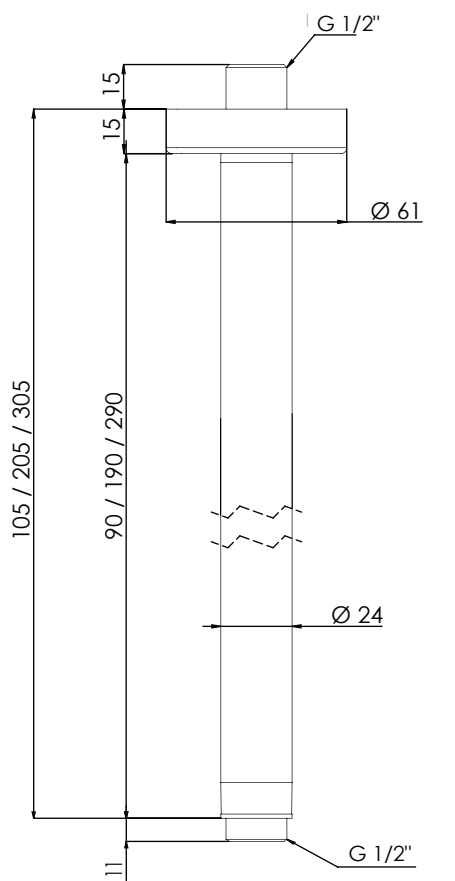

REMER

RUBINETTERIE

SERIE
SERIES

BRACCI DOCCIA SHOWER ARMS

CODICE
CODE

SS347N (20/30)

IMMAGINE - IMAGE

DESCRIZIONE - DESCRIPTION

Braccio doccia da soffitto completamente in acciaio inox spazzolato.
Lunghezza 10 - 20 - 30 - 40 - 50 cm

Ceiling shower arm completely in brushed stainless steel.
Length 10 - 20 - 30 - 40 - 50 cm

SCHEDA TECNICA - TECHNICAL FEATURES