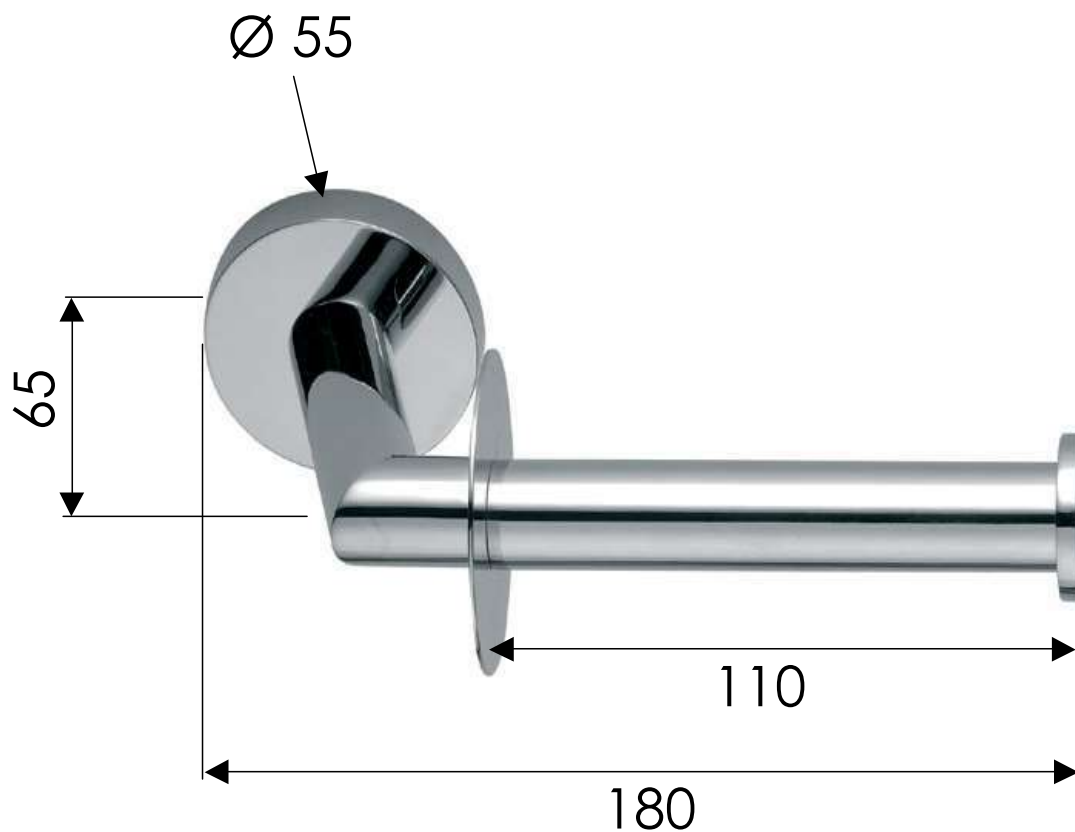

REMER

RUBINETTERIE

SERIE
SERIES

GUEST

CODICE
CODE

GS61CR

IMMAGINE - IMAGE

DESCRIZIONE - DESCRIPTION

Portarotolo di ricambio in ottone.

Brass spare toilet paper holder.

SCHEDA TECNICA - TECHNICAL FEATURES

FINITURE - FINISHING

NO
Nero Opaco
Matt Black

NP
Nichel Spazzolato
Brushed Nickel

DO
Oro Lucido
Shiny Gold

CFP
Cromo Nero Spazzolato
Brushed Black Chrome

BO
Bianco Opaco
Matt White

NPO
Nichel Spazzolato Opaco
Matt Brushed Nickel

BG
Oro Spazzolato
Brushed Gold

CR
Cromo
Chrome

REMER Rubinetterie S.p.A.

Via Leonardo Da Vinci, 83 - 20062 Cassano d'Adda (MI) - Italy - Tel. +39 0363 364211 - info@remer.eu - www.remer.eu