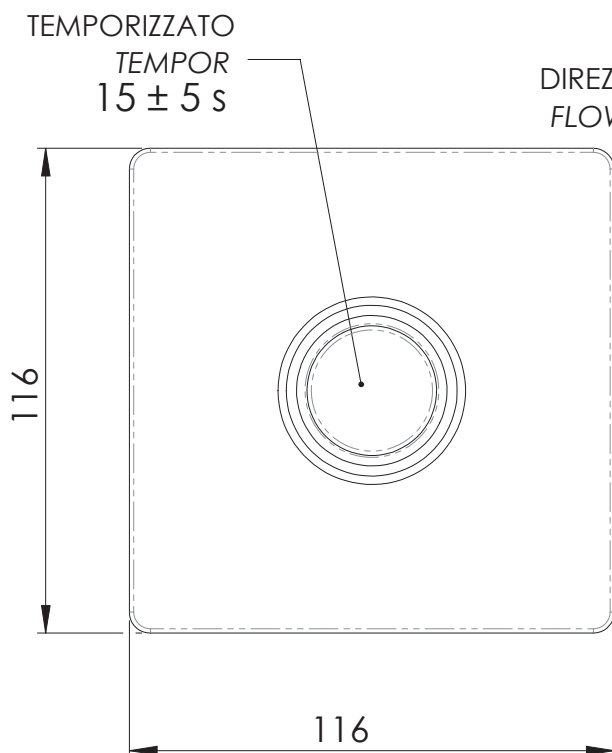

CARATTERISTICHE - FEATURES

Risparmio Idrico
Water Saving

COMPONENTI - COMPONENTS

Cartuccia TEVI30
Cartridge TEVI30

REMER Rubinetterie S.p.A.

Via Leonardo Da Vinci, 83 - 20062 Cassano d'Adda (MI) - Italy - Tel. +39 0363 364211 - info@remer.eu - www.remer.eu