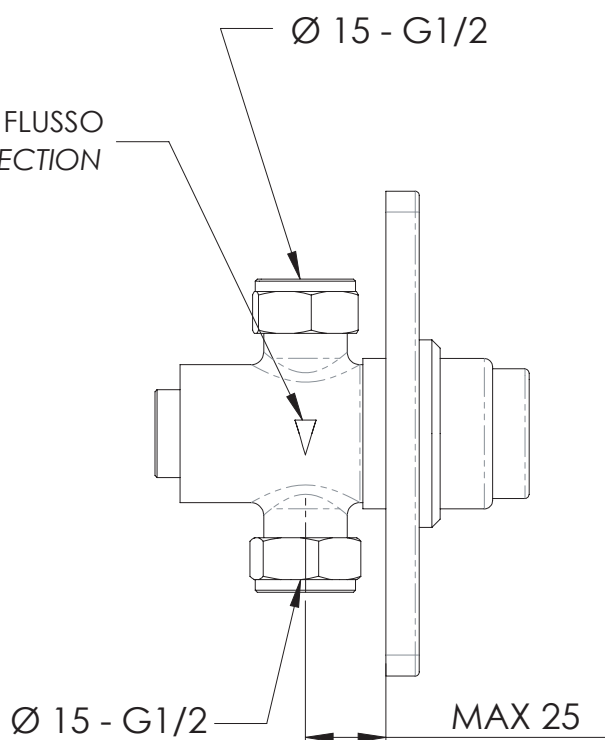

CARATTERISTICHE - FEATURES

Risparmio Idrico
Water Saving

COMPONENTI - COMPONENTS

Cartuccia TEVI30
Cartridge TEVI30

REMER Rubinetterie S.p.A.

Via Leonardo Da Vinci, 83 - 20062 Cassano d'Adda (MI) - Italy - Tel. +39 0363 364211 - info@remer.eu - www.remer.eu