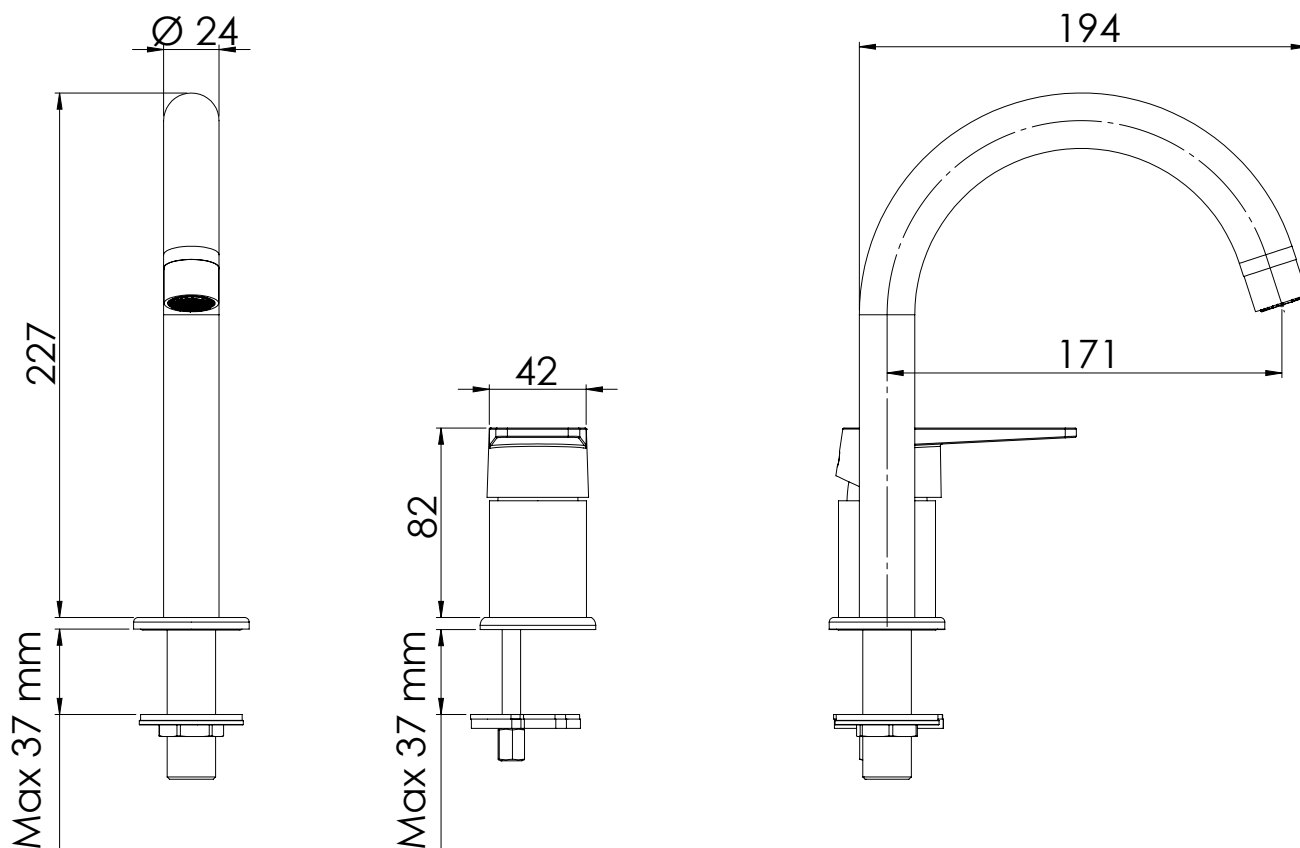

REMER

RUBINETTERIE

SERIE
SERIES

DREAM

CODICE
CODE

D57

IMMAGINE - IMAGE

DESCRIZIONE - DESCRIPTION

Miscelatore monocomando per lavabo, due fori.

Single lever basin mixer, two holes.

SCHEDA TECNICA - TECHNICAL FEATURES

CARATTERISTICHE - FEATURES

Disponibile in Finitura
Available in Finishing

COMPONENTI - COMPONENTS