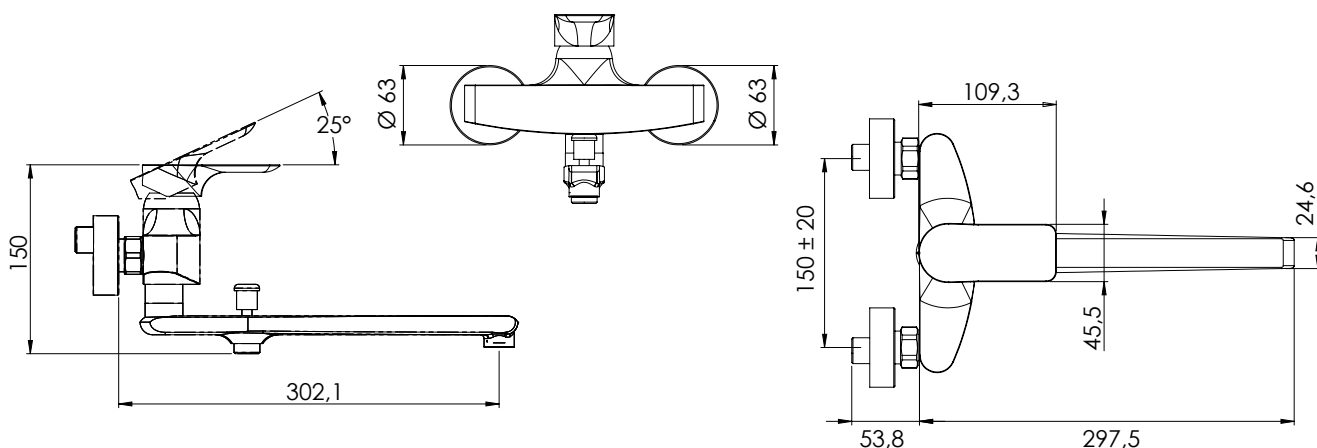

SCHEDA TECNICA - TECHNICAL FEATURES

CARATTERISTICHE - FEATURES

Disponibile in Finitura
Available in Finishing

Bocca Girevole
Swivel Spout

FINITURE - FINISHING

NO
Nero Opaco
Matt Black

BO
Bianco Opaco
Matt White

NP
Nichel Spazzolato
Brushed Nickel

NPO
Nichel Spazzolato Opaco
Matt Brushed Nickel

DO
Oro Lucido
Shiny Gold

BG
Oro Spazzolato
Brushed Gold

CR
Cromo
Chrome

COMPONENTI - COMPONENTS

Cartuccia R50
Cartridge R50

Aeratore 83A
Aerator 83A

REMER Rubinetterie S.p.A.

Via Leonardo Da Vinci, 83 - 20062 Cassano d'Adda (MI) - Italy - Tel. +39 0363 364211 - info@remer.eu - www.remer.eu