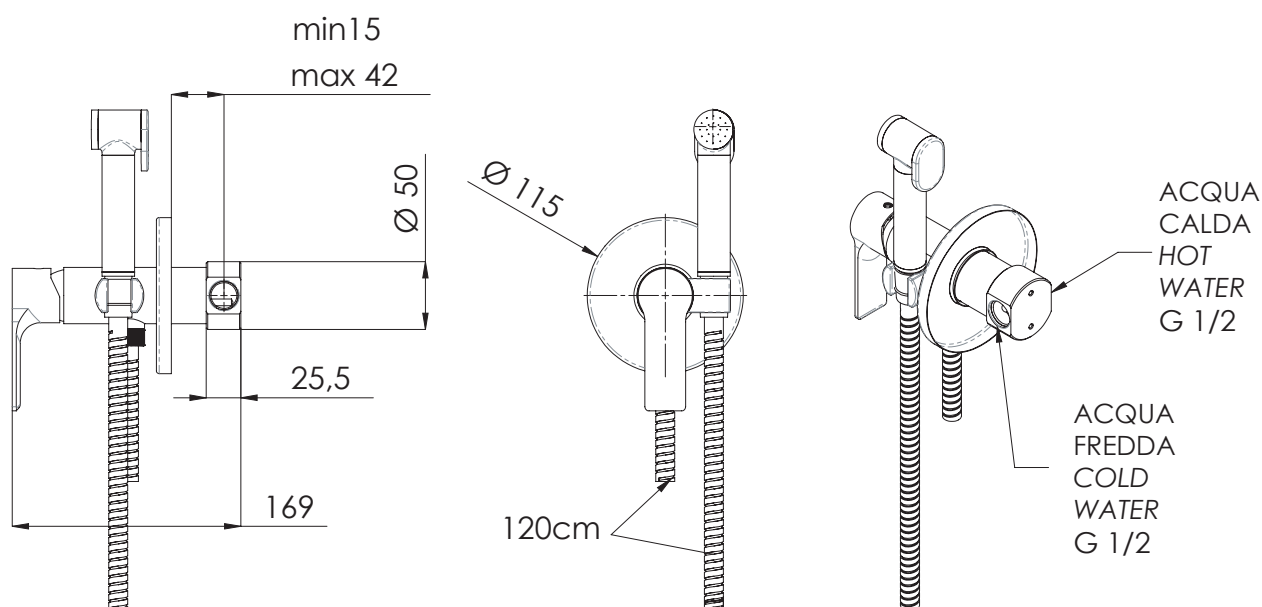

REMER

RUBINETTERIE

SERIE
SERIES

ENERGY

CODICE
CODE

EY65W

IMMAGINE - IMAGE

DESCRIZIONE - DESCRIPTION

Miscelatore incasso per shut-off comprensivo di doccetta shut-off art. 332OW, supporto doccia-presa acqua, tutto in ottone cromato e flessibile doccia cm 120.

Built-in shower mixer set including :shut-off art. 332OW, shower holder-water punch on flange, all in c.p. brass and shower flexible cm 120.

SCHEDA TECNICA - TECHNICAL FEATURES

CARATTERISTICHE - FEATURES

Disponibile in Finitura
Available in Finishing

Posizione
d'interruzione getto
Stop flow position

Flessibile Lungo 120 cm
Flexible Length 120 cm

Cartuccia R52
Cartridge R52

Doccetta shut-off 332OW
Shut-off handshower 332OW

REMER Rubinetterie S.p.A.

Via Leonardo Da Vinci, 83 - 20062 Cassano d'Adda (MI) - Italy - Tel. +39 0363 364211 - info@remer.eu - www.remer.eu