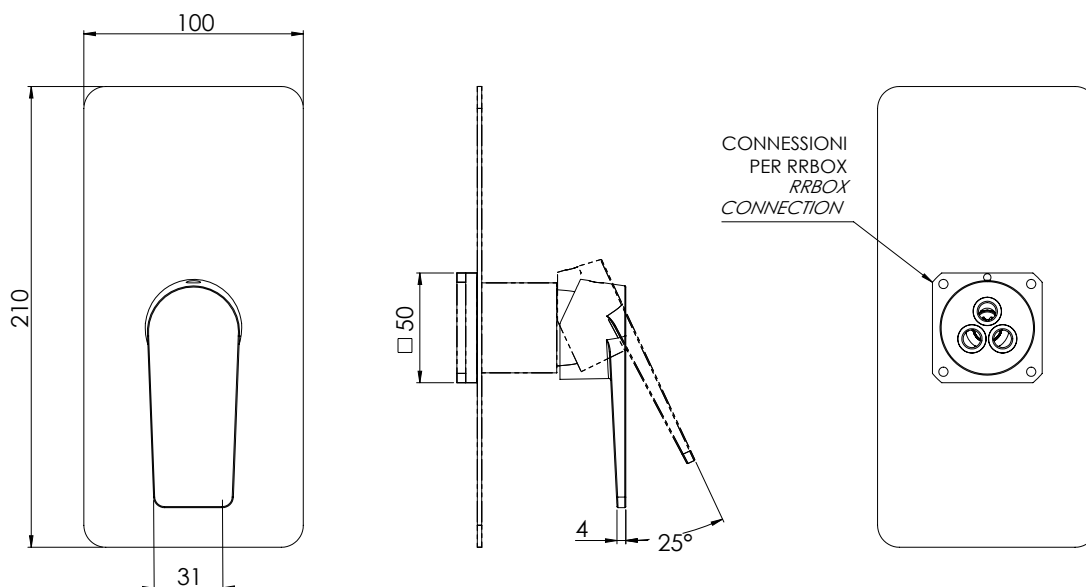

SCHEDA TECNICA - TECHNICAL FEATURES

CARATTERISTICHE - FEATURES

Disponibile in Finitura
Available in Finishing

FINITURE - FINISHING

NO
Nero Opaco
Matt Black

DO
Oro Lucido
Shiny Gold

BO
Bianco Opaco
Matt White

CR
Cromo
Chrome

COMPONENTI - COMPONENTS

Cartuccia R52
Cartridge R52

REMER Rubinetterie S.p.A.

Via Leonardo Da Vinci, 83 - 20062 Cassano d'Adda (MI) - Italy - Tel. +39 0363 364211 - info@remer.eu - www.remer.eu