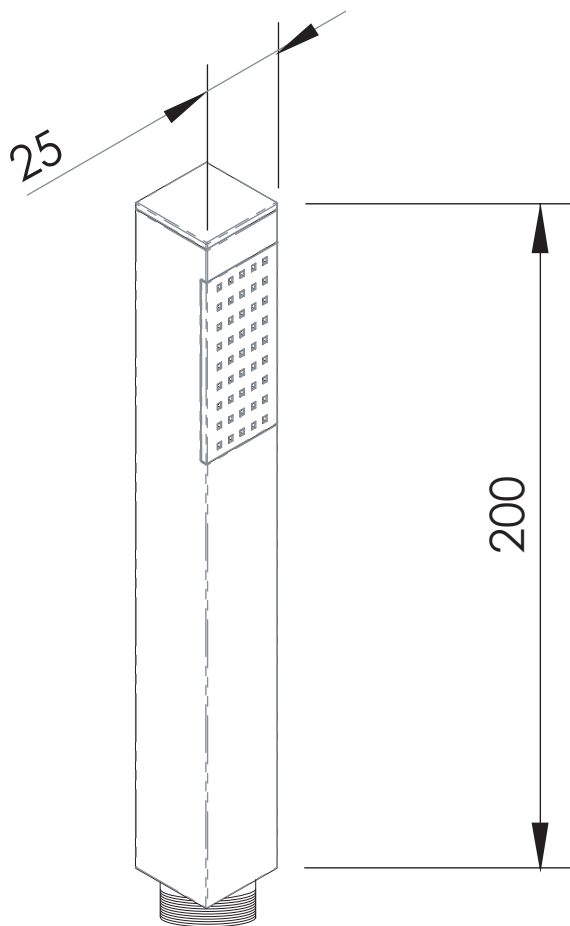

REMER

RUBINETTERIE

SERIE
SERIES

DOCCETTE

HAND SHOWERS

317SS

CODICE
CODE

IMMAGINE - IMAGE

SCHEDA TECNICA - TECHNICAL FEATURES

DESCRIZIONE - DESCRIPTION

Doccetta minimale quadrata autopulente, anticalcare, serie "SQ".

"SQ" minimal handshower self-cleaning and anti-limestone.

PRESSIONE / PRESSURE	1	2	3	4	5	bar
PORTATA / FLOW	16	18	22	24	26	l/min