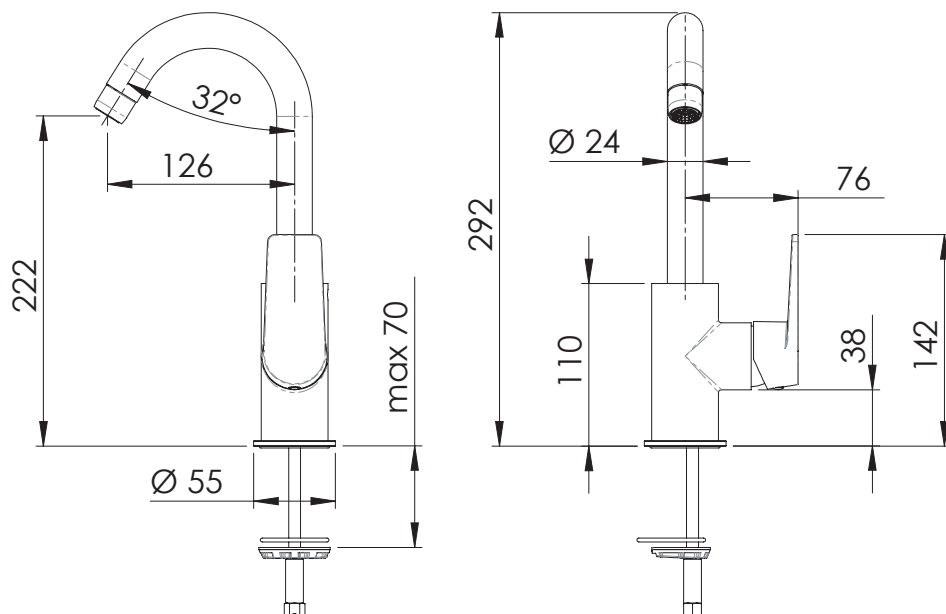

SCHEDA TECNICA - TECHNICAL FEATURES

CARATTERISTICHE - FEATURES

Disponibile in Finitura
Available in Finishing

Bocca Girevole
Swivel Spout

FINITURE - FINISHING

NO
Nero Opaco
Matt Black

BO
Bianco Opaco
Matt White

DO
Oro Lucido
Shiny Gold

CR
Cromo
Chrome

COMPONENTI - COMPONENTS

REMER Rubinetterie S.p.A.

Via Leonardo Da Vinci, 83 - 20062 Cassano d'Adda (MI) - Italy - Tel. +39 0363 364211 - info@remer.eu - www.remer.eu