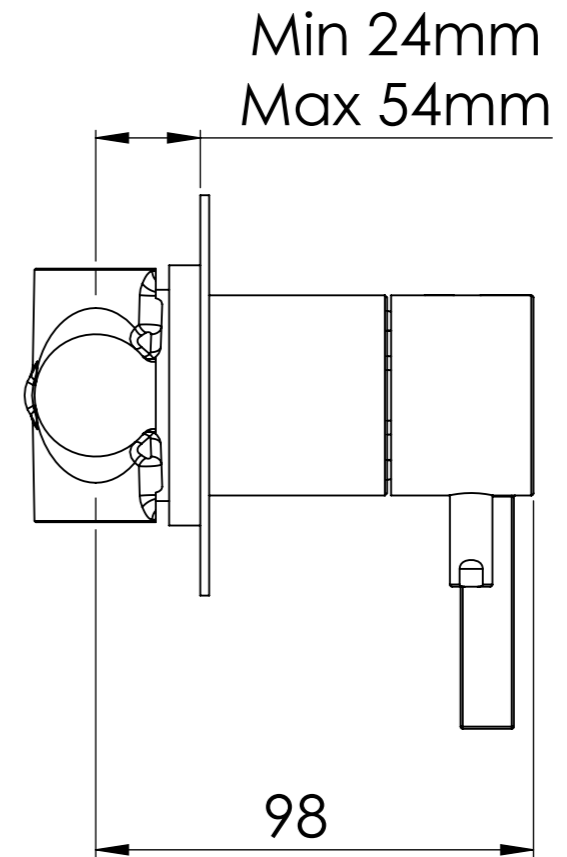

Descrizione: Miscelatore monocomando da incasso con deviatore a due vie piastre separate

Description: Single lever Built-in mixer with two ways diverter and separate plates

Ricambi/Spare parts
Cartuccia/Cartridge: R52AP
Deviatore/Diverter: D522

ACQUA FREDDA G1/2"  
COLD WATER G1/2"

ACQUA CALDA G1/2"  
HOT WATER G1/2"

USCITA ACQUA G1/2"  
WATER OUTPUT G1/2"