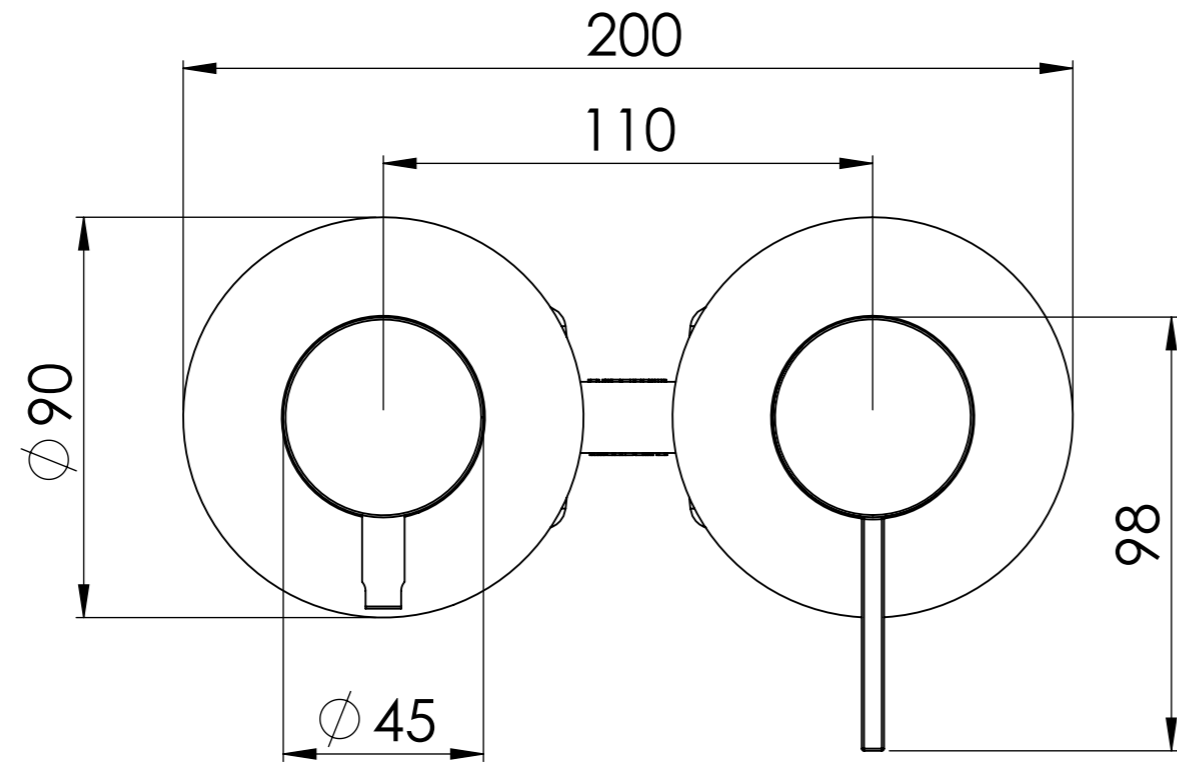

Descrizione: Miscelatore monocomando da incasso con deviatore a due vie piastre separate

Description: Single lever Built-in mixer with two ways diverter and separate plates

Ricambi/Spare parts
Cartuccia/Cartridge: R52AP
Deviatore/Diverter: D522

ACQUA FREDDA G1/2"  
COLD WATER G1/2"

ACQUA CALDA G1/2"  
HOT WATER G1/2"

USCITA ACQUA G1/2"  
WATER OUTPUT G1/2"