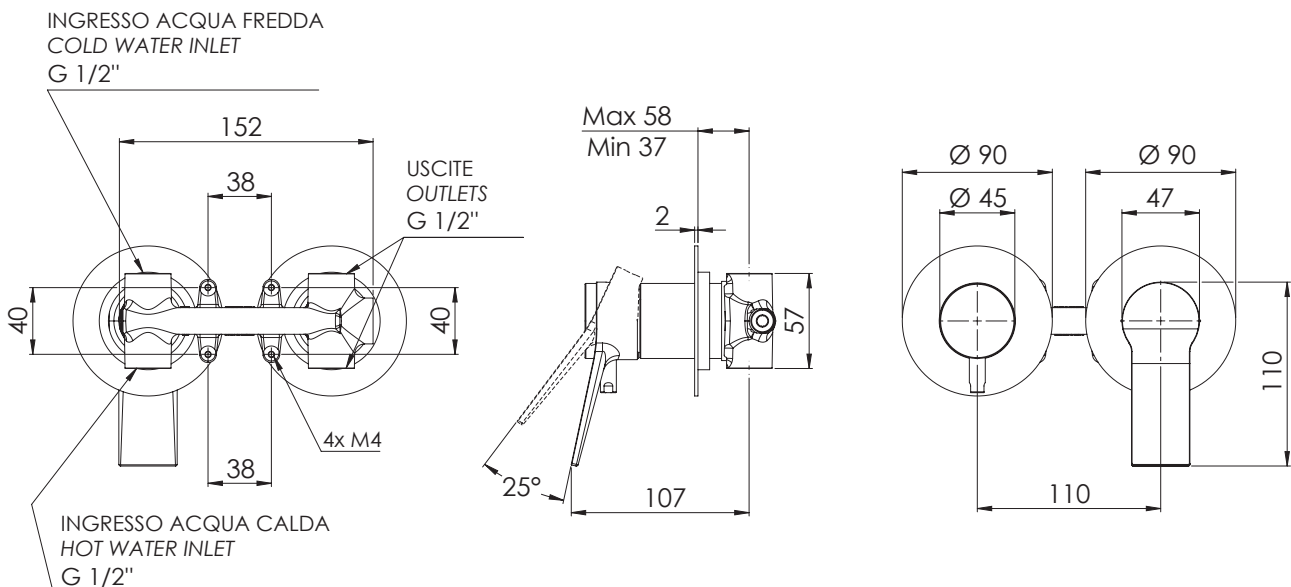

SCHEDA TECNICA - TECHNICAL FEATURES

CARATTERISTICHE - FEATURES

Disponibile in Finitura
Available in Finishing

2 Vie
2 Ways

FINITURE - FINISHING

NO
Nero Opaco
Matt Black

NP
Nichel Spazzolato
Brushed Nickel

DO
Oro Lucido
Shiny Gold

CR
Cromo
Chrome

BO
Bianco Opaco
Matt White

XV
Visual Steel
Visual Steel

BG
Oro Spazzolato
Brushed Gold

COMPONENTI - COMPONENTS

REMER Rubinetterie S.p.A.

Via Leonardo Da Vinci, 83 - 20062 Cassano d'Adda (MI) - Italy - Tel. +39 0363 364211 - info@remer.eu - www.remer.eu