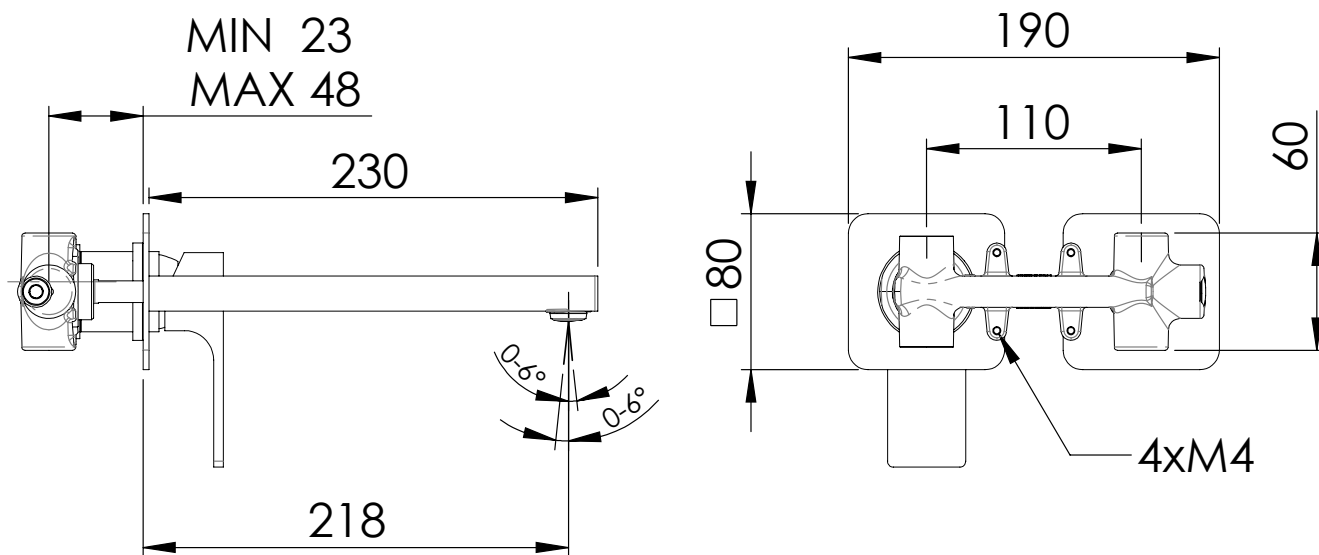

REMER

RUBINETTERIE

SERIE
SERIES

ABSOLUTE

CODICE
CODE

AU15PL

IMMAGINE - IMAGE

DESCRIZIONE - DESCRIPTION

Miscelatore monocomando a incasso per lavabo, in ottone.
Lunghezza bocca 23 cm.

Built-in basin single-lever mixer with horizontal wall flange in chrome plated brass. Spout length 23 cm.

SCHEDA TECNICA - TECHNICAL FEATURES