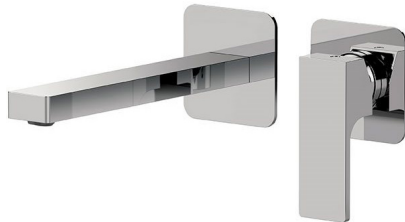

REMER

RUBINETTERIE

SERIE
SERIES

ABSOLUTE

CODICE
CODE

AU15PL

IMMAGINE - IMAGE

DESCRIZIONE - DESCRIPTION

Miscelatore monocomando a incasso per lavabo, in ottone.
Lunghezza bocca 23 cm.

Built-in basin single-lever mixer with horizontal wall flange in chrome plated brass. Spout length 23 cm.

SCHEDA TECNICA - TECHNICAL FEATURES

ACQUA FREDDA
COLD WATER
G1/2

ACQUA CALDA
HOT WATER
G1/2

CARATTERISTICHE - FEATURES

Disponibile in Finitura
Available in Finishing

Perfect Tune
Perfect Tune

COMPONENTI - COMPONENTS

Cartuccia R52
Cartridge R52