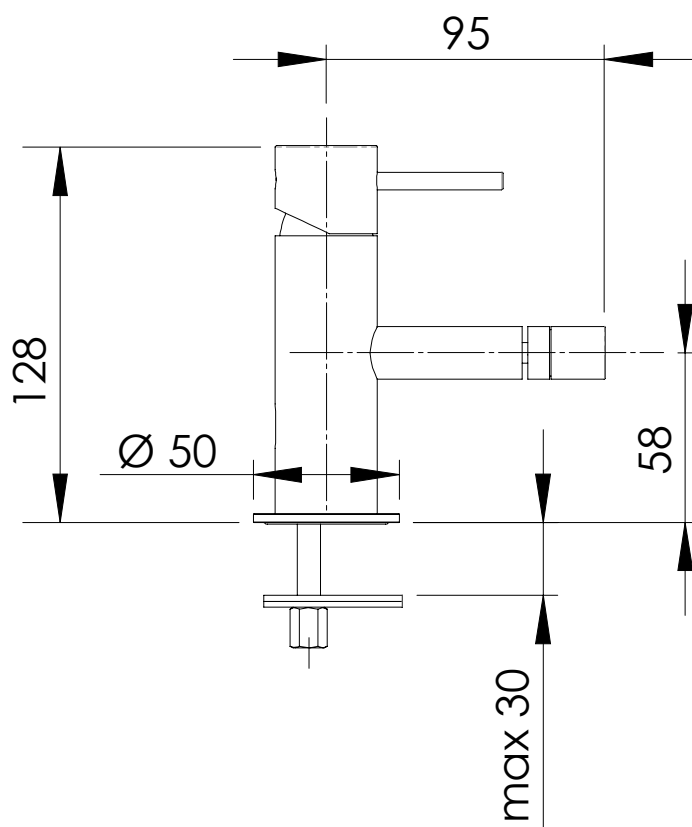

SCHEDA TECNICA - TECHNICAL FEATURES

COMPONENTI - COMPONENTS

CARATTERISTICHE - FEATURES

Acciaio INOX
Stainless Steel

Con Click-Clack
With Click-Clak

REMER Rubinetterie S.p.A.

Via Leonardo Da Vinci, 83 - 20062 Cassano d'Adda (MI) - Italy - Tel. +39 0363 364211 - info@remer.eu - www.remer.eu