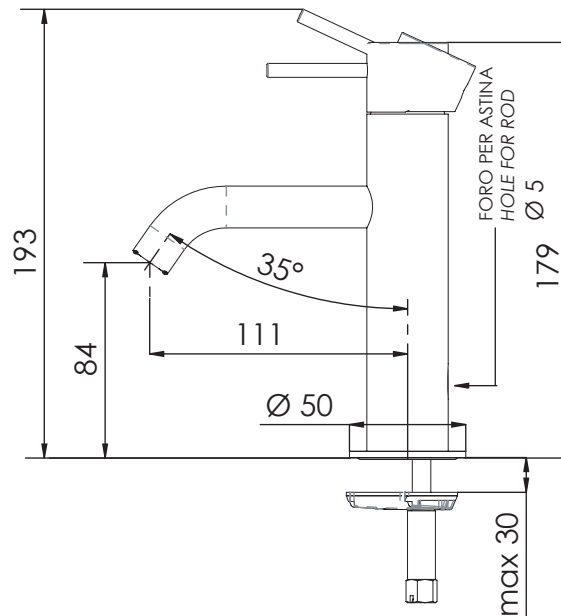

REMER

RUBINETTERIE

SERIE
SERIES

X STYLE

CODICE
CODE

X11

IMMAGINE - IMAGE

SCHEMA TECNICA - TECHNICAL FEATURES

DESCRIZIONE - DESCRIPTION

Miscelatore monocomando lavabo senza scarico.

Single-lever basin mixer without waste.

CARATTERISTICHE - FEATURES

Disponibile in Finitura
Available in Finishing

Perfect Tune
Perfect Tune