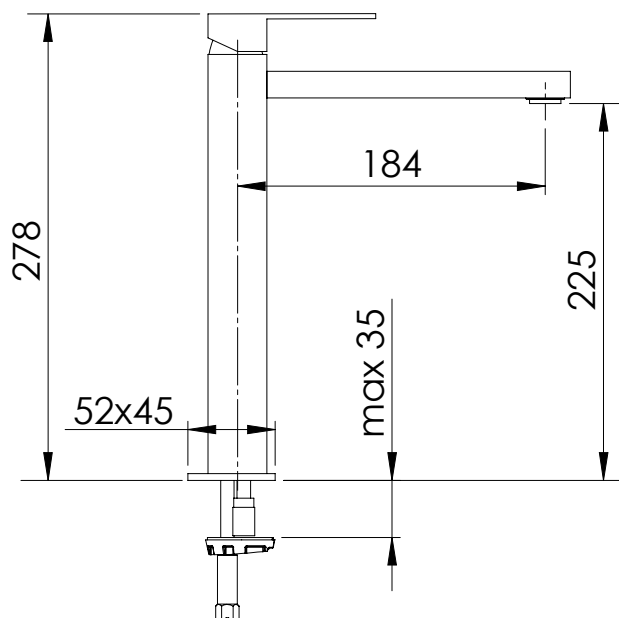

REMER

RUBINETTERIE

SERIE
SERIES

Q-DESIGN

CODICE
CODE

QD10LXL

IMMAGINE - IMAGE

SCHEMA TECNICA - TECHNICAL FEATURES

DESCRIZIONE - DESCRIPTION

Miscelatore monocomando extra alto XL per lavabo con scarico click-clack e troppo pieno.

Single-lever basin extra high XL mixer with click-clack waste and overflow.

CARATTERISTICHE - FEATURES