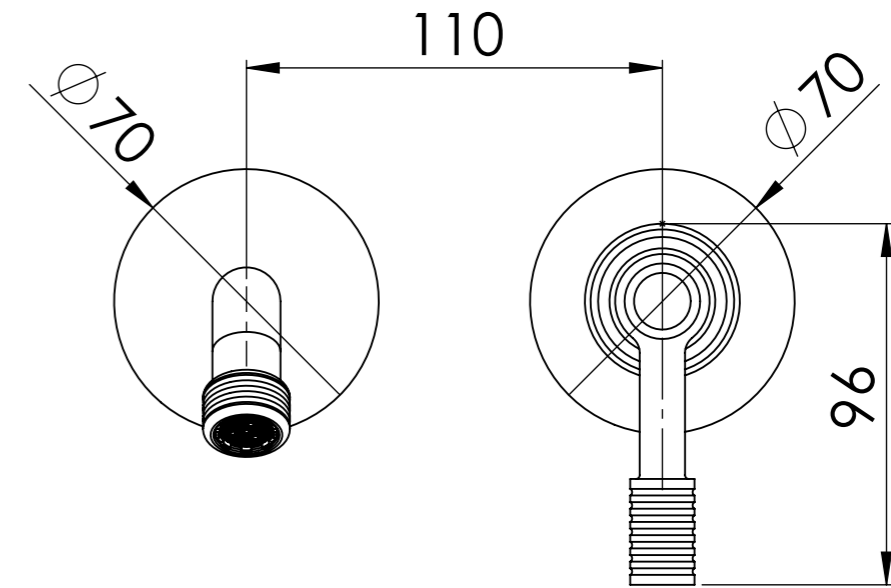

Descrizione: Parti esterne per WBOX, miscelatore monocomando lavabo incasso piastre separate e bocca 19cm

Description: External parts WBOX, two plates single lever basin mixer with 19cm spout

RICAMBI/SPARE PARTS:

CARTUCCIA/CARTRIDGE	X52125
DEVIATORE/DIVERTER	-
AERATORE/AERATOR	83F165SGPM12

Portata a 3bar: 4,5 l/min
Flow Rate at 3bar: 1,2Gpm

Connessione parte bocca Q15INSWB
Spout part connection Q15INSWB

Connessione parte cartuccia X52125WBAA;
Cartridge part connection X52125WBAA.