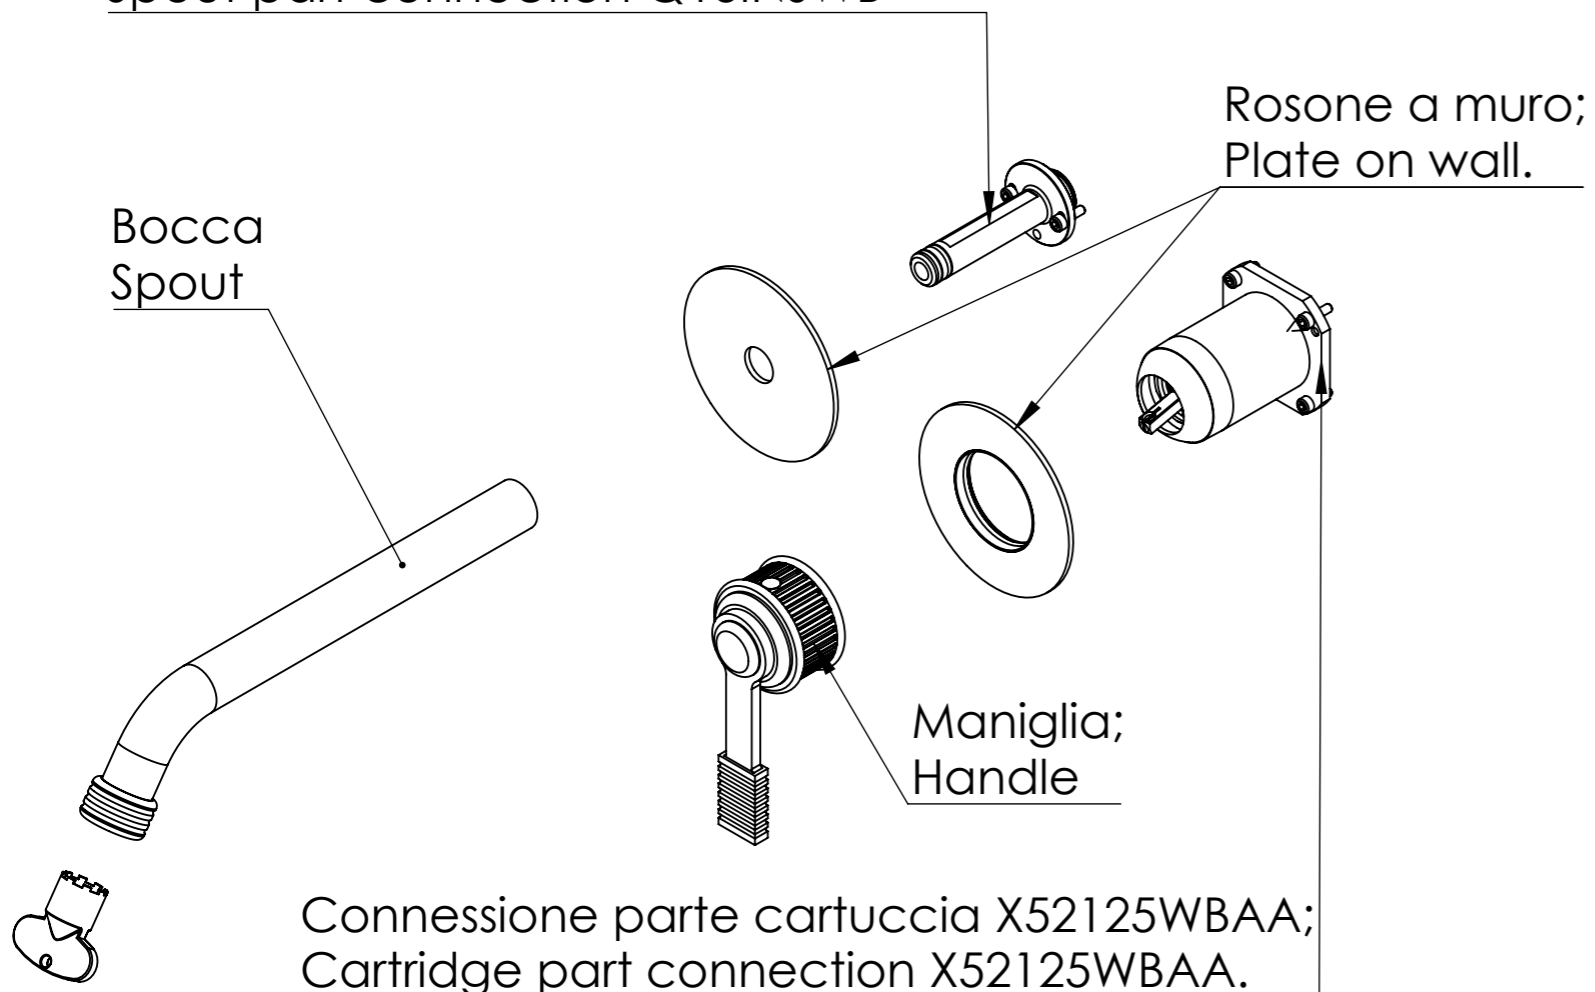

Descrizione: Parti esterne per WBOX, miscelatore monocomando lavabo incasso piastre separate e bocca 19cm

Description: External parts WBOX, two plates single lever basin mixer with 19cm spout

RICAMBI/SPARE PARTS:

CARTUCCIA/CARTRIDGE	X52125
DEVIATORE/DIVERTER	-
AERATORE/AERATOR	83F165SGPM12

Portata a 3bar: 4,5 l/min
Flow Rate at 3bar: 1,2Gpm

Connessione parte bocca Q15INSWB
Spout part connection Q15INSWB

Connessione parte cartuccia X52125WBAA;
Cartridge part connection X52125WBAA.