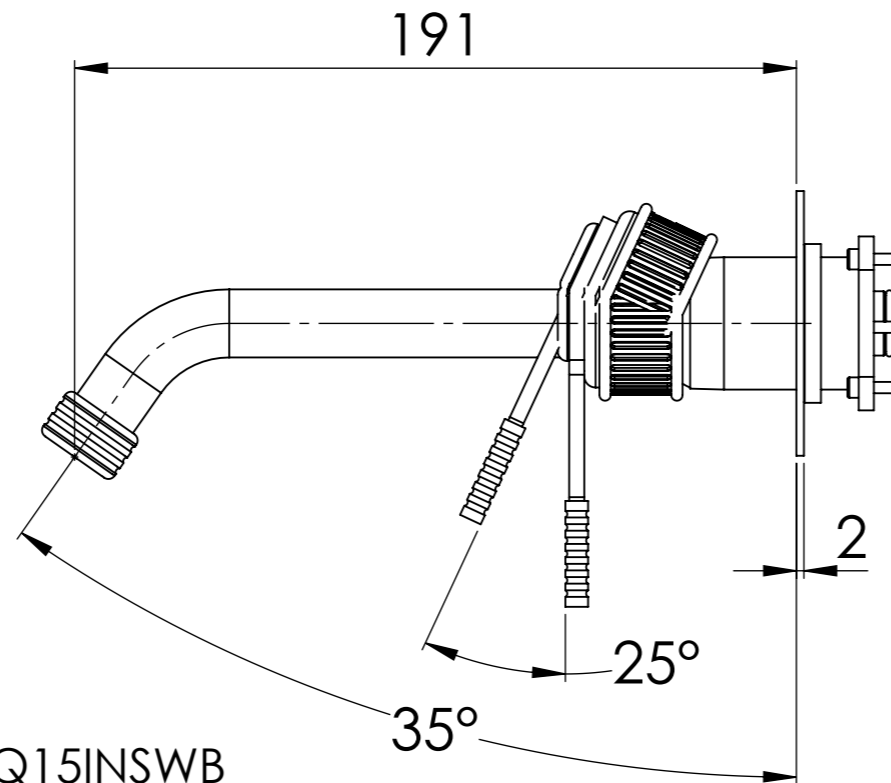

Descrizione: Parti esterne per WBOX, miscelatore monocomando lavabo incasso piastre separate e bocca 19cm

Description: External parts WBOX, two plates single lever basin mixer with 19cm spout

RICAMBI/SPARE PARTS:

CARTUCCIA/CARTRIDGE	X52125
DEVIATORE/DIVERTER	-
AERATORE/AERATOR	83F165SGPM12

Portata a 3bar: 4,5 l/min
Flow Rate at 3bar: 1,2Gpm

Connessione parte bocca Q15INSWB
Spout part connection Q15INSWB

Connessione parte cartuccia X52125WBAA;
Cartridge part connection X52125WBAA.