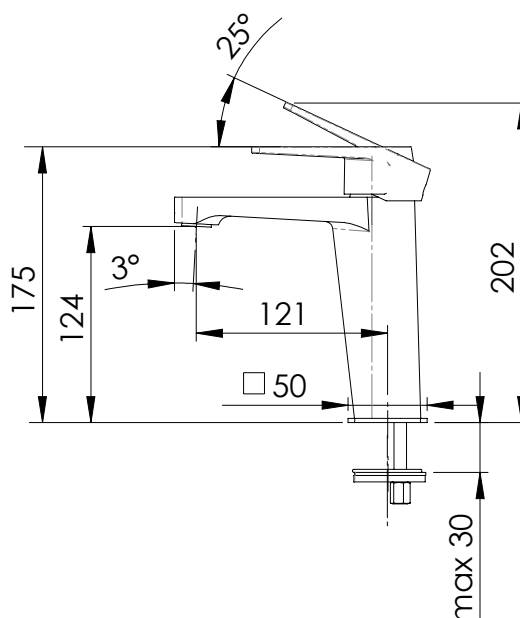

REMER

RUBINETTERIE

SERIE
SERIES

DREAM

CODICE
CODE

D 12

IMMAGINE - IMAGE

SCHEMA TECNICA - TECHNICAL FEATURES

DESCRIZIONE - DESCRIPTION

Miscelatore monocomando lavabo senza scarico e senza foro sul corpo.

Single-lever basin mixer without waste and without body hole.

CARATTERISTICHE - FEATURES

Disponibile in Finitura
Available in Finishing