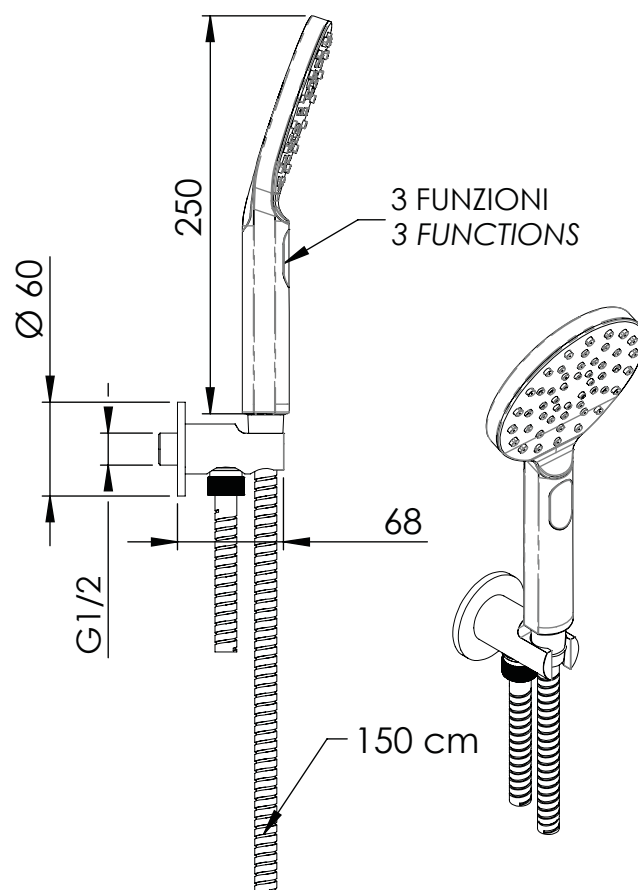

# KIT DOCCIA SHOWER SET

## 337M318MP

### DESCRIZIONE - DESCRIPTION

Set doccia minimale composto da: presa acqua con supporto lusso in ottone cromato, doccetta cromata a 3 funzioni, con pulsante per cambio dei getti, anticalcare con getti in silicone e flessibile 150 cm.

Minimal shower set including: c.p. water punch and shower holder in brass, handshower 3 functions with button to change the jets, anti-limestone with silicon jets and 150 cm flexible hose.