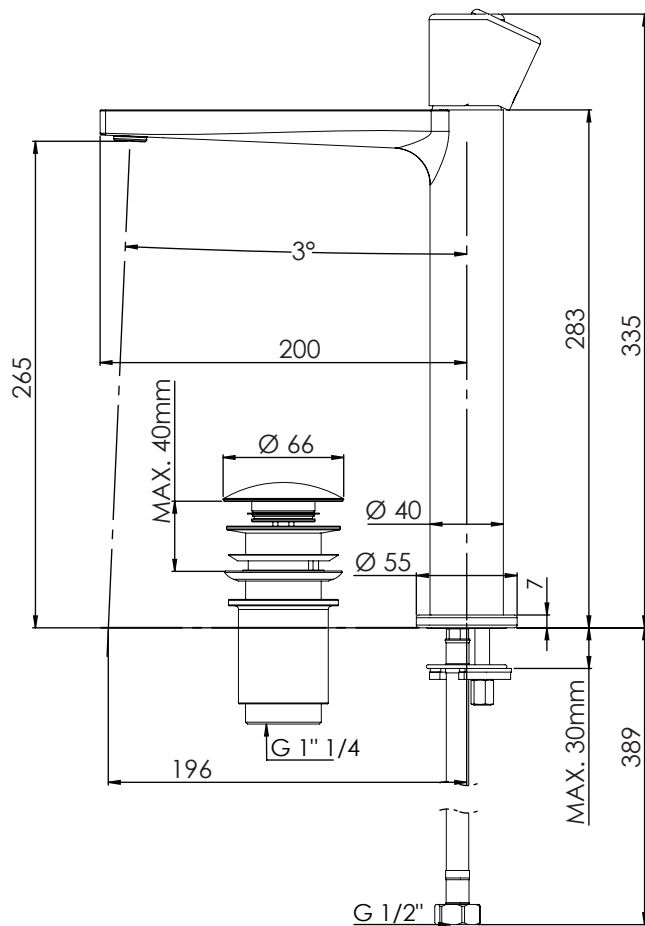

REMER

RUBINETTERIE

SERIE
SERIES

SLASH & DOT

CODICE
CODE

DT10

IMMAGINE - IMAGE

DESCRIZIONE - DESCRIPTION

Miscelatore monocomando lavabo, con scarico.

Single-lever basin mixer, with pop-up waste.

SCHEMA TECNICA - TECHNICAL FEATURES

CARATTERISTICHE - FEATURES

Disponibile in Finitura
Available in Finishing

Perfect Tune
Perfect Tune