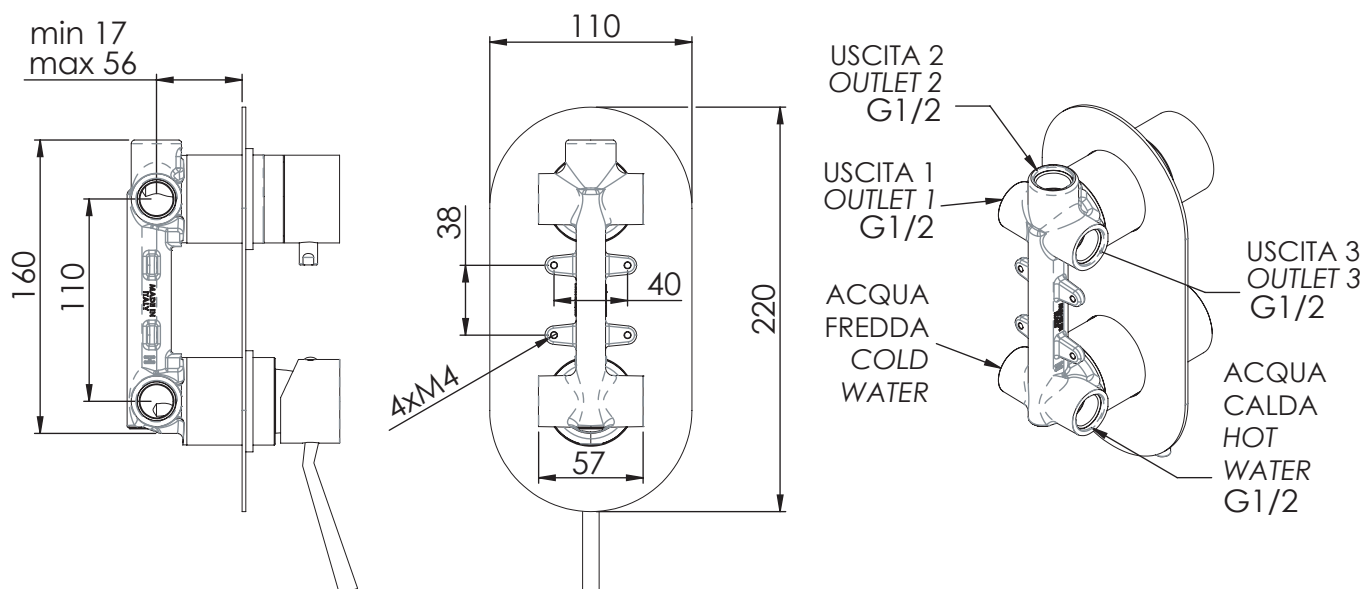

REMER

RUBINETTERIE

SERIE
SERIES

MINIMAL

CODICE
CODE

N93

IMMAGINE - IMAGE

DESCRIZIONE - DESCRIPTION

Miscelatore monocomando per doccia con deviatore a 3 posizioni (3 uscite ed 1 entrata) su piastra unica.

Single-lever shower mixer with 3-positions diverter (3 outlets and 1 inlet) on single flange.

SCHEDA TECNICA - TECHNICAL FEATURES

CARATTERISTICHE - FEATURES

3 Vie
3 Ways

COMPONENTI - COMPONENTS

Cartuccia R52
Cartridge R52

Cartuccia D523
Cartridge D523

REMER Rubinetterie S.p.A.

Via Leonardo Da Vinci, 83 - 20062 Cassano d'Adda (MI) - Italy - Tel. +39 0363 364211 - info@remer.eu - www.remer.eu