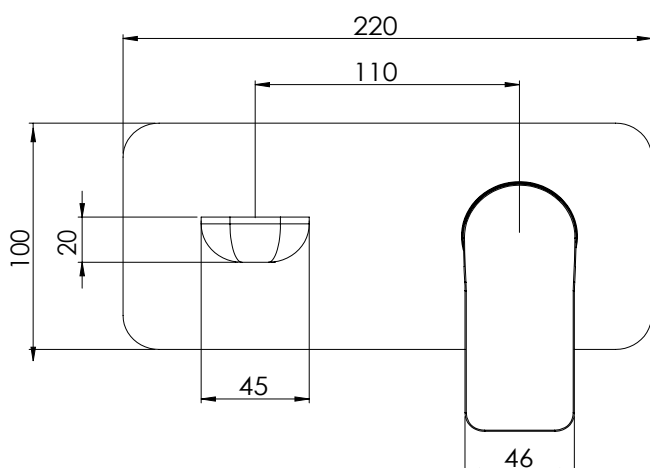

SCHEDA TECNICA - TECHNICAL FEATURES

CONNESSIONI PER RRBOX
RRBOX CONNECTIONS