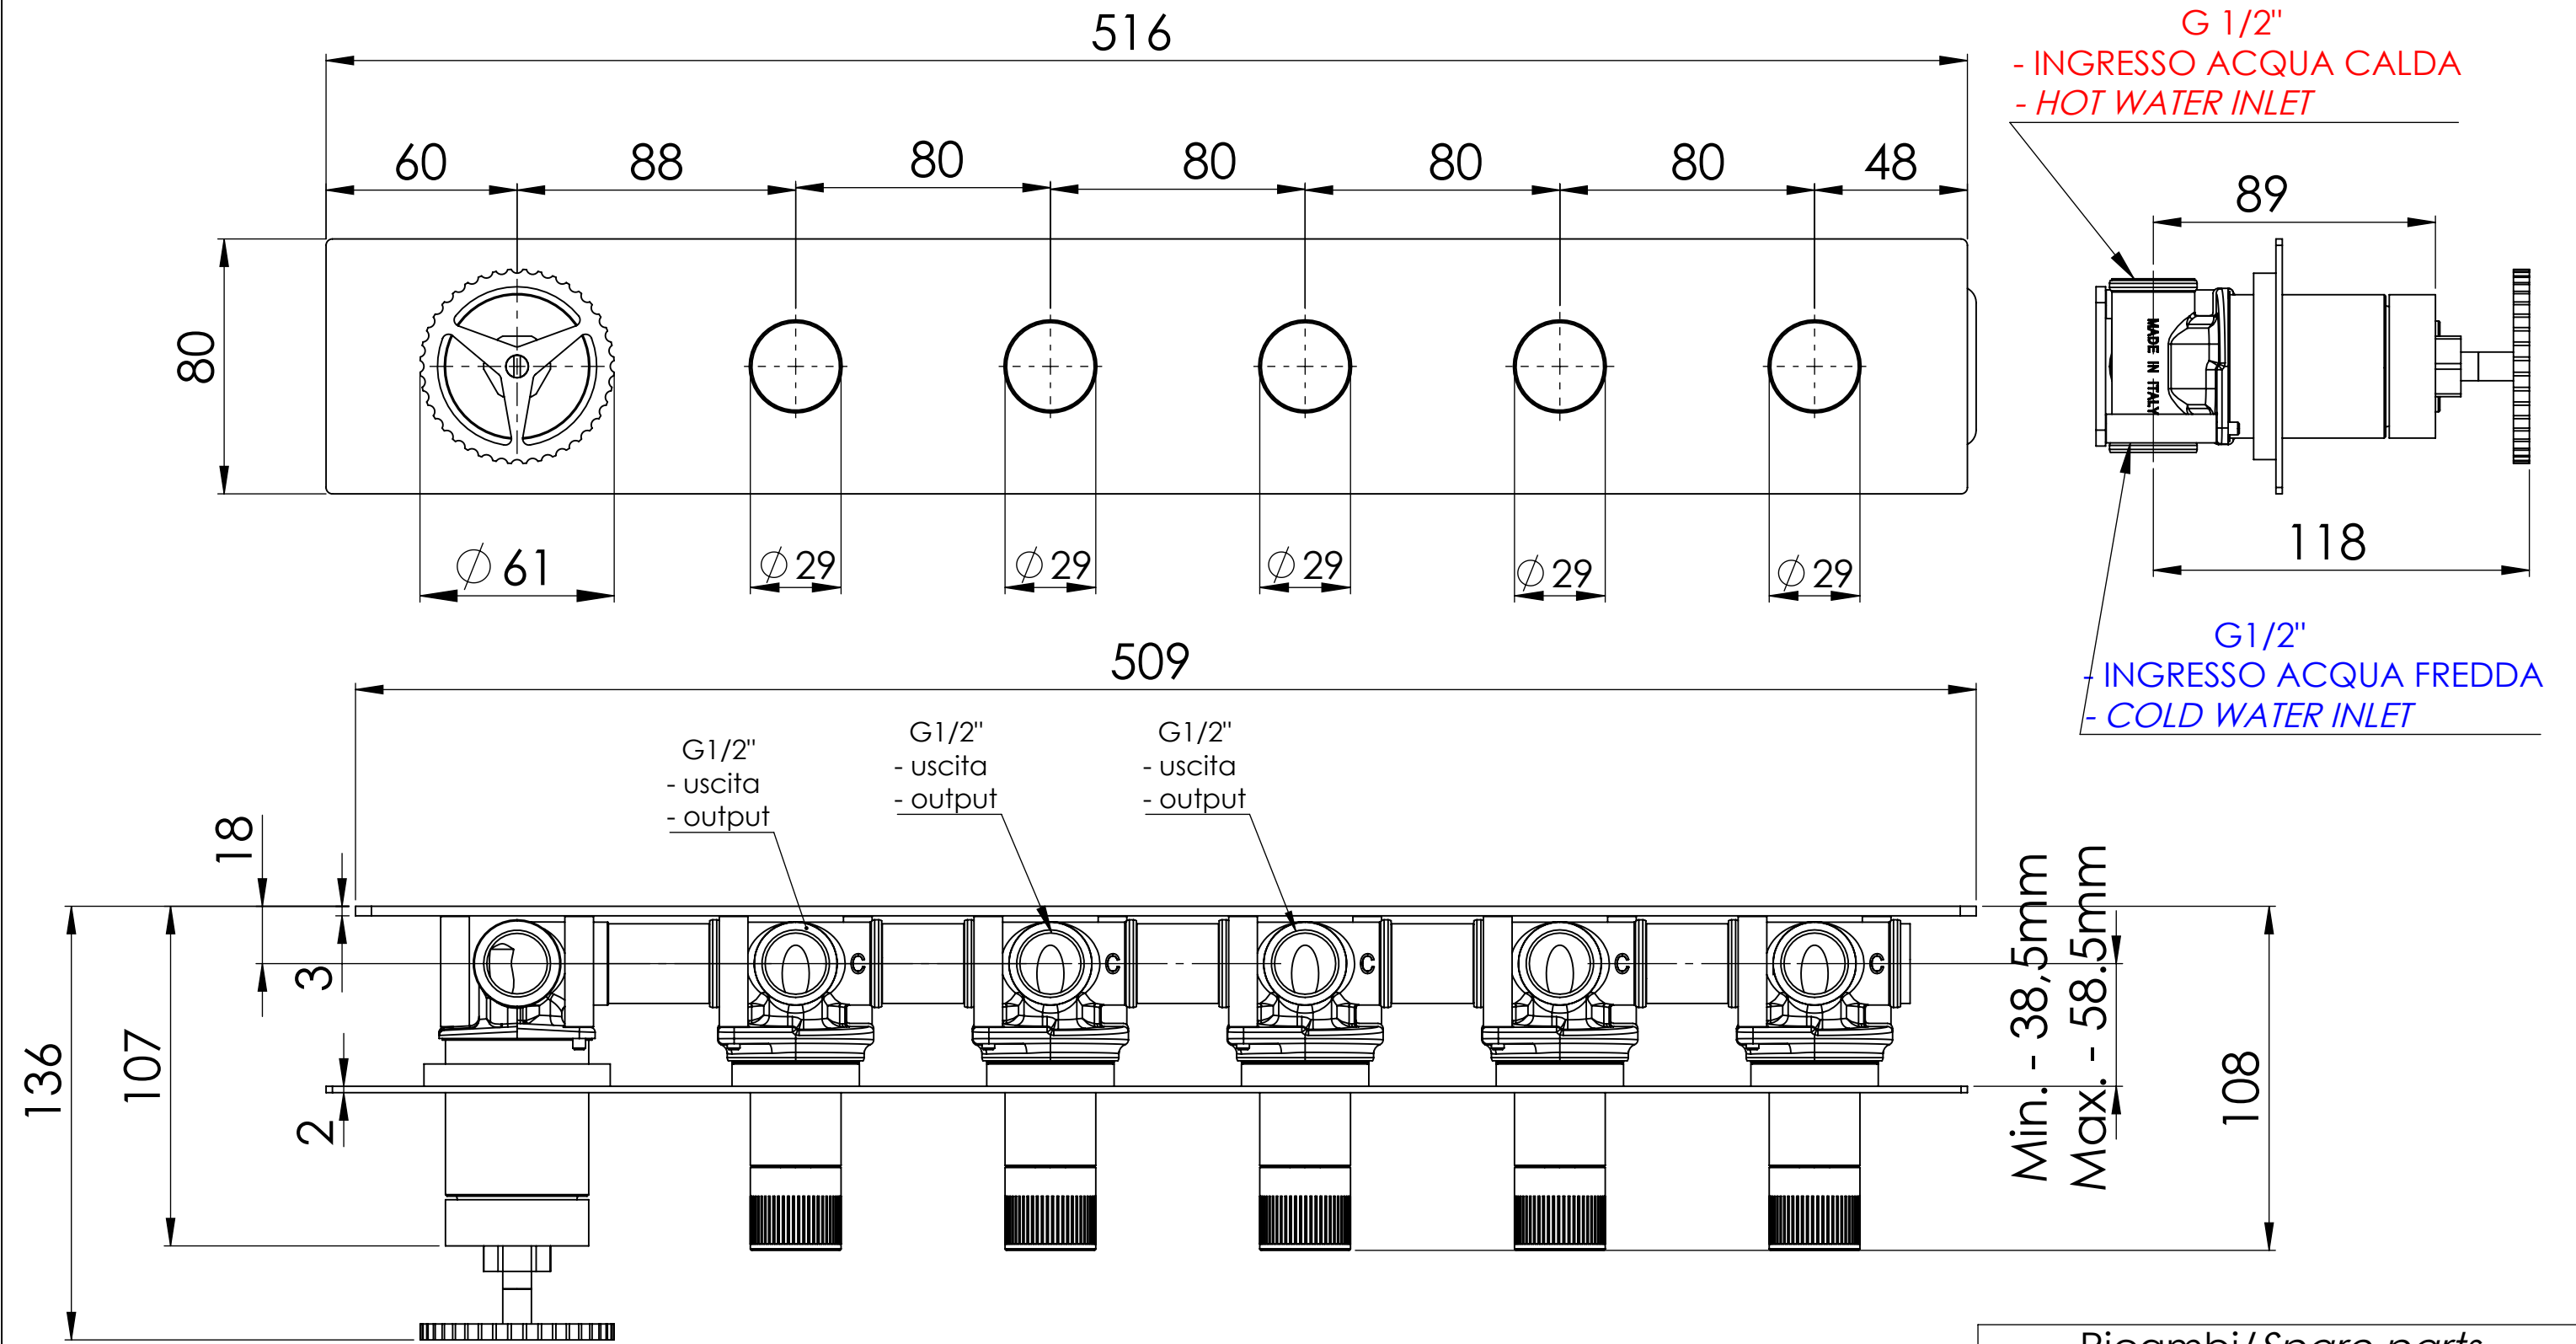

Descrizione: INCASSO 5 USCITE c/VITONI CERAMICI E CARTUCCIA PROGRESSIVA SU PIASTRA UNICA

Description: Single lever Built-in mixer with 5 way - ceramic valve, progressive cartridge and single rettangular plates

| | |
|----------------------|--------|
| Ricambi/Spare parts | |
| Cartuccia/Cartridge: | P52N98 |
| Vitoni/Valves: | 76DX |