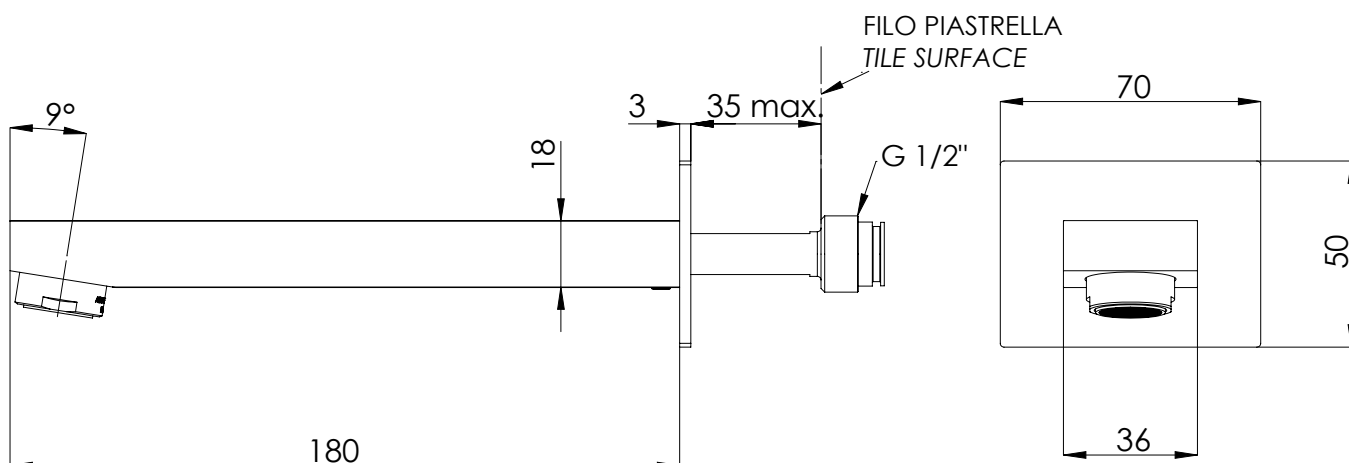

REMER

RUBINETTERIE

SERIE
SERIES

BOCCHIE A PARETE

WALL SPOUTS

91Q

CODICE
CODE

IMMAGINE - IMAGE

DESCRIZIONE - DESCRIPTION

Bocca incasso per miscelatore vasca/doccia Serie Qubika, 18 cm.

Built-in spout for bath/shower mixer Qubika Series, cm 18.

SCHEDA TECNICA - TECHNICAL FEATURES

CARATTERISTICHE - FEATURES

Disponibile in Finitura
Available in Finishing

Perfect Tune
Perfect Tune

FINITURE - FINISHING

NO
Nero Opaco
Matt Black

NP
Nichel Spazzolato
Brushed Nickel

DO
Oro Lucido
Shiny Gold

CR
Cromo
Chrome

BO
Bianco Opaco
Matt White

NPO
Nichel Spazzolato Opaco
Matt Brushed Nickel

BG
Oro Spazzolato
Brushed Gold

CFP
Cromo Nero Spazzolato
Brushed Black Chrome

COMPONENTI - COMPONENTS

Aeratore 83A
Aerator 83A

REMER Rubinetterie S.p.A.

Via Leonardo Da Vinci, 83 - 20062 Cassano d'Adda (MI) - Italy - Tel. +39 0363 364211 - info@remer.eu - www.remer.eu