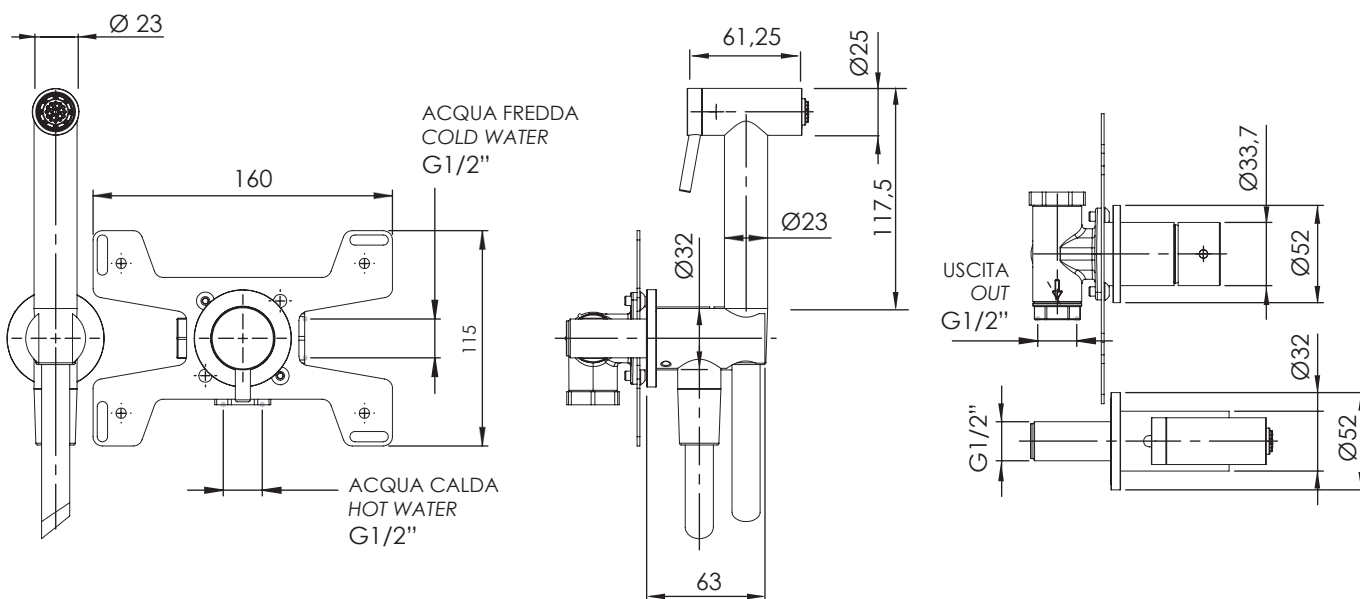

REMER

RUBINETTERIE

SERIE
SERIES

CODICE
CODE

WELLNESS INOX SHUT-OFF SSX60P

IMMAGINE - IMAGE

DESCRIZIONE - DESCRIPTION

Set doccia igienica in acciaio inox con flessibile 120cm, attacco G1"1/2, incasso con miscelazione, cartuccia Ø25.

Stainless steel shut-off set with handshower, cm 120 flexible hose, G1"1/2 connection, Ø25 cartridge built-in shut-off mixer.

SCHEDA TECNICA - TECHNICAL FEATURES

CARATTERISTICHE - FEATURES

Acciaio INOX
Stainless Steel