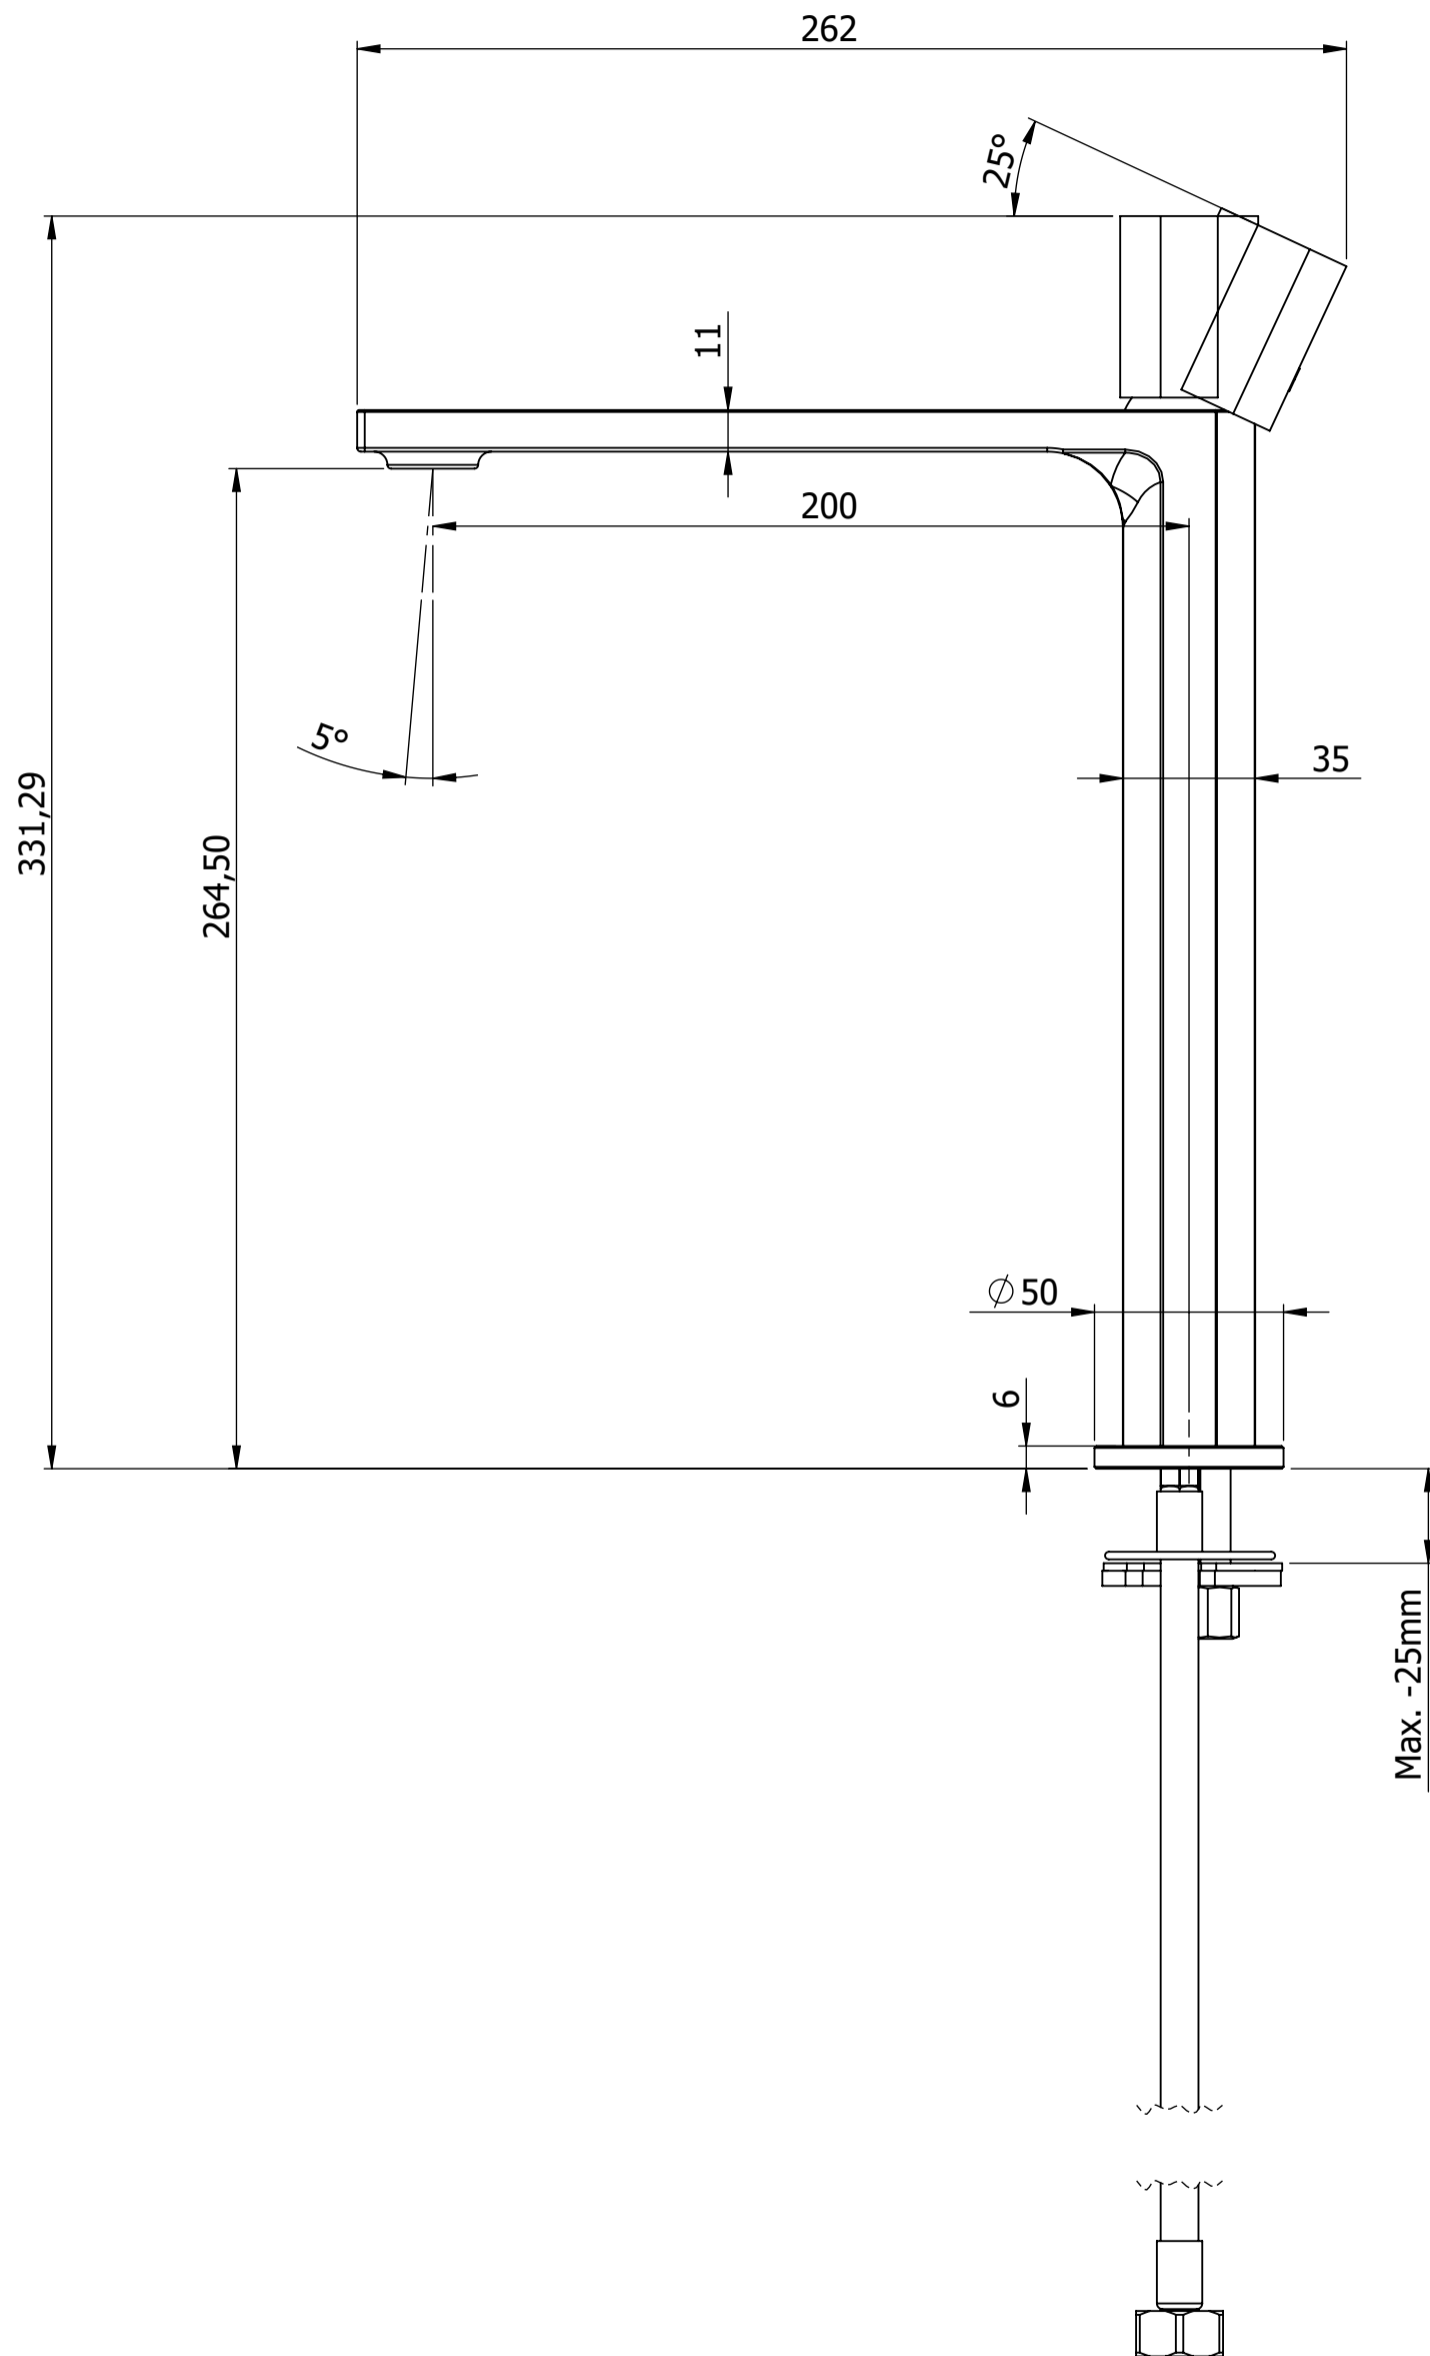

Descrizione: Miscelatore monocomando lavabo alto senza scarico

Description: High single lever basin mixer without waste

RICAMBI/SPARE PARTS:

CARTUCCIA/CARTRIDGE	X50125
AERATORE/AERATOR	83U185GPM12