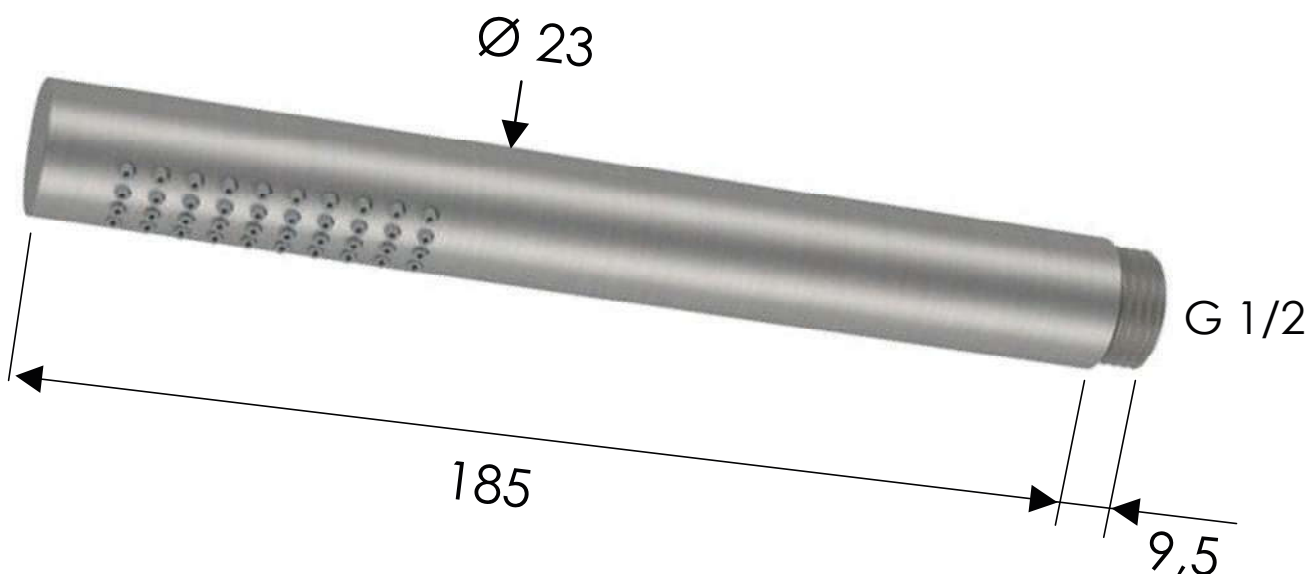

REMER

RUBINETTERIE

SERIE
SERIES

DOCGETTE HANDSHOWERS SS317MMX

CODICE
CODE

IMMAGINE - IMAGE

DESCRIZIONE - DESCRIPTION

Doccetta minimal completamente in acciaio inox, autopulente, a una funzione.

Minimal handshower completely in stainless steel, self-cleaning, 1 function.

SCHEDA TECNICA - TECHNICAL FEATURES

PRESSIONE / PRESSURE
PORTATA / FLOW

1	2	3	4	5
21	23	26	28	30

bar
l/min

CARATTERISTICHE - FEATURES