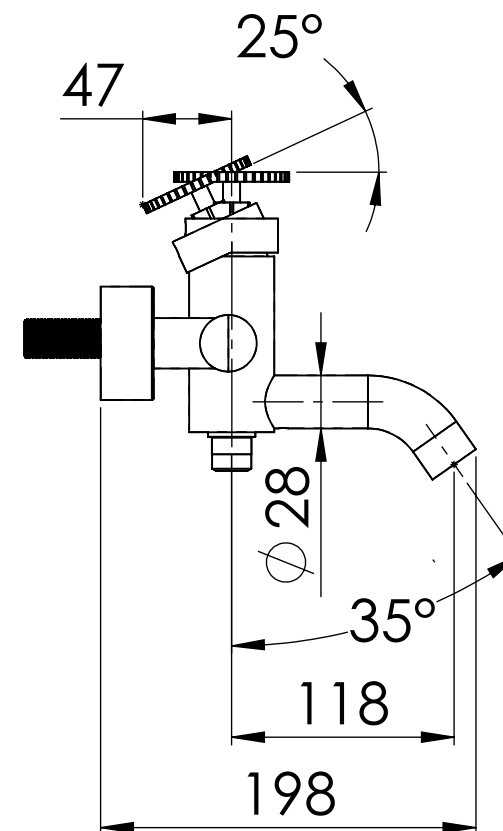

REMER

RUBINETTERIE

Serie Chrono

Cod. articolo

CH05

Descrizione: MISCELATORE MONOCOMANDO VASCA SENZA KIT DOCCIA

Description: Single-lever bath mixer without shower kit

Ricambi/Spare parts	
Cartuccia/Cartridge:	W50
Aeratore/Aerator:	83NEX02BP