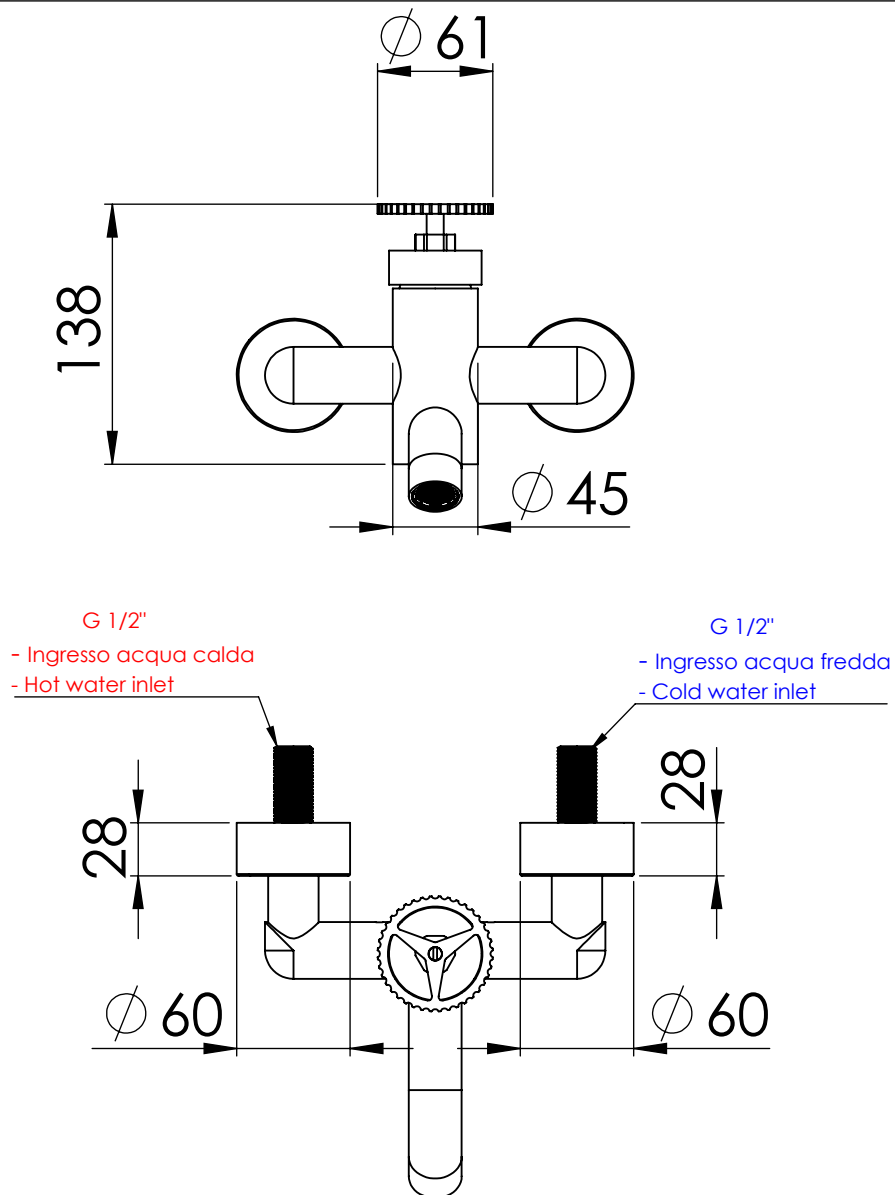

REMER

RUBINETTERIE

Serie Chrono

Cod. articolo

CH05

Descrizione: MISCELATORE MONOCOMANDO VASCA SENZA KIT DOCCIA

Description: Single-lever bath mixer without shower kit

Ricambi/Spare parts	
Cartuccia/Cartridge:	W50
Aeratore/Aerator:	83NEX02BP