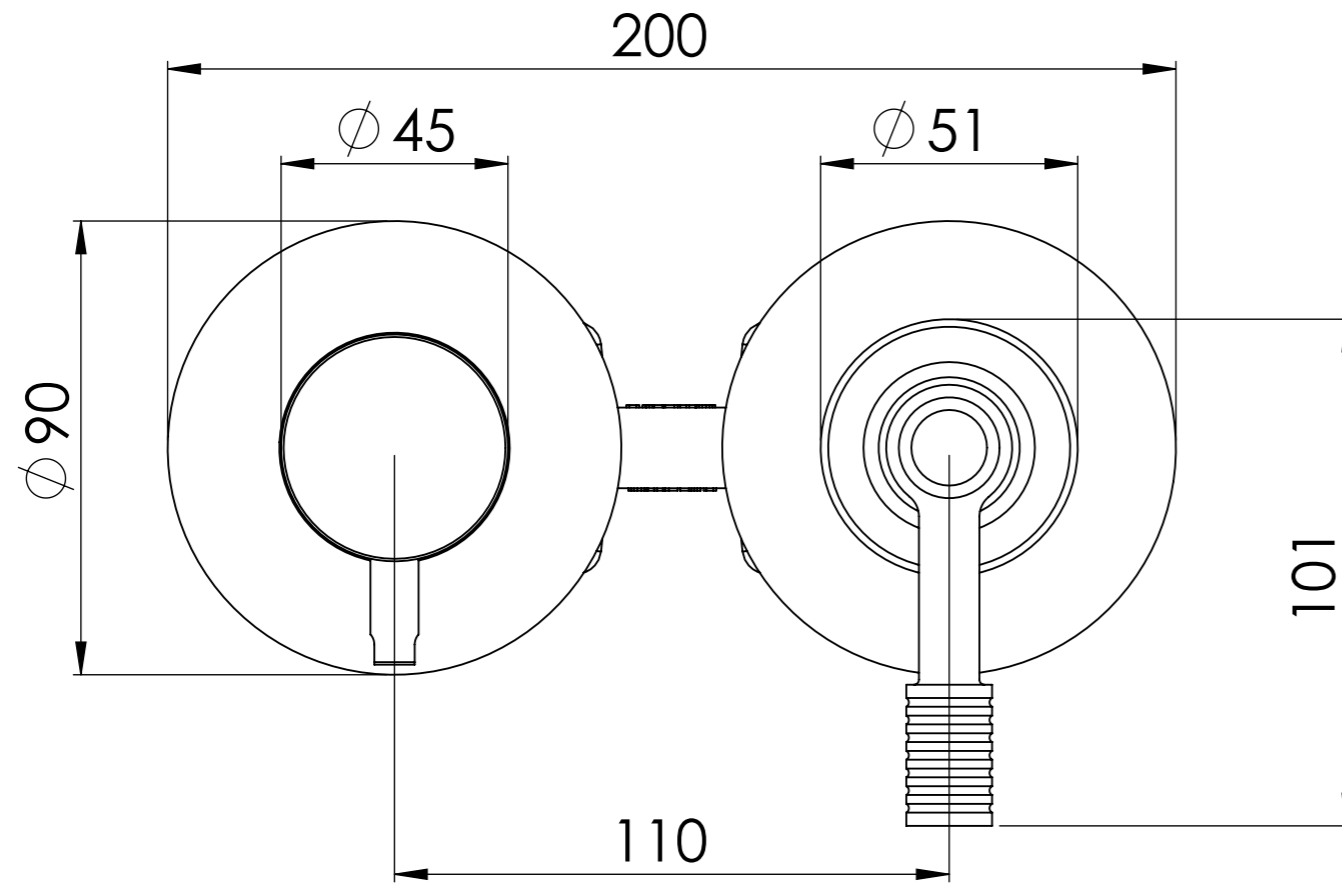

Descrizione: Miselatore monocomando da incasso con deviatore a due vie

Description: Built-in single lever mixer with 2 ways diverter

ACQUA FREDDA G1/2"
COLD WATER G1/2"

ACQUA CALDA G1/2"
HOT WATER G1/2"

2 USCITE ACQUA G1/2"
2 WATER OUTPUTS G1/2"

Ricambi/Spare parts	
Cartuccia/Cartridge:	R52AP
Deviatore/Diverter:	D522A