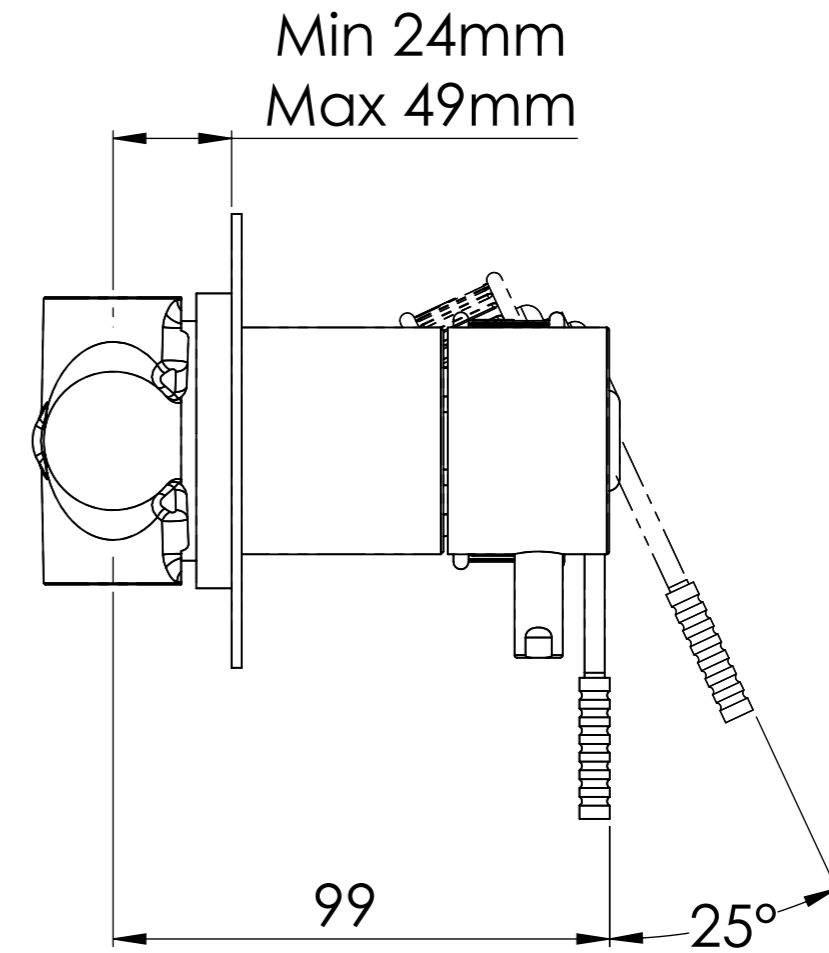

Descrizione: Miselatore monocomando da incasso con deviatore a due vie

Description: Built-in single lever mixer with 2 ways diverter

ACQUA FREDDA G1/2"
COLD WATER G1/2"

ACQUA CALDA G1/2"
HOT WATER G1/2"

2 USCITE ACQUA G1/2"
2 WATER OUTPUTS G1/2"

Ricambi/Spare parts	
Cartuccia/Cartridge:	R52AP
Deviatore/Diverter:	D522A