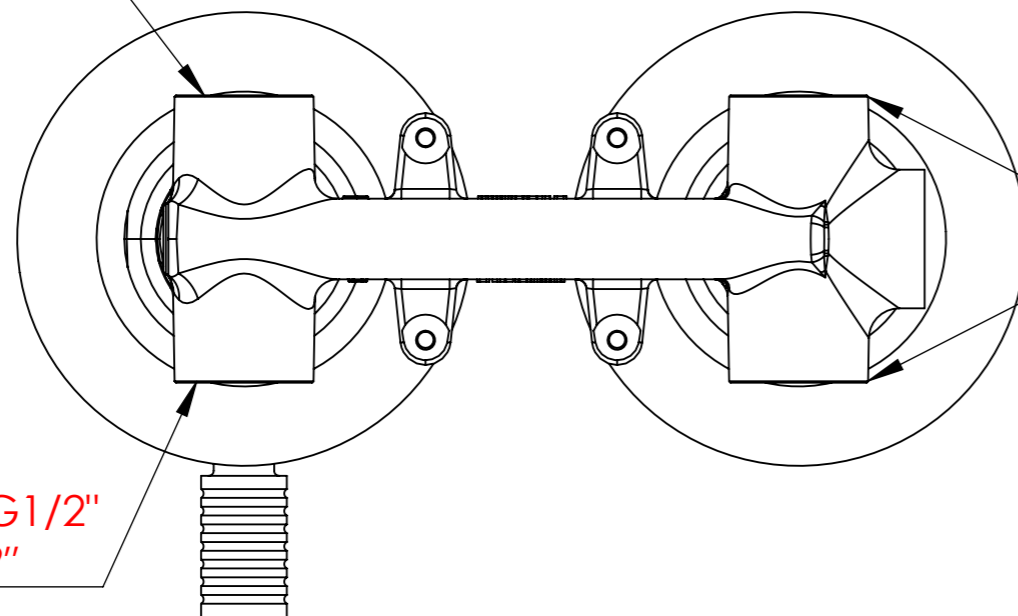

Descrizione: Miselatore monocomando da incasso con deviatore a due vie

Description: Built-in single lever mixer with 2 ways diverter

ACQUA FREDDA G1/2"
COLD WATER G1/2"

ACQUA CALDA G1/2"
HOT WATER G1/2"

2 USCITE ACQUA G1/2"
2 WATER OUTPUTS G1/2"

Ricambi/Spare parts	
Cartuccia/Cartridge:	R52AP
Deviatore/Diverter:	D522A