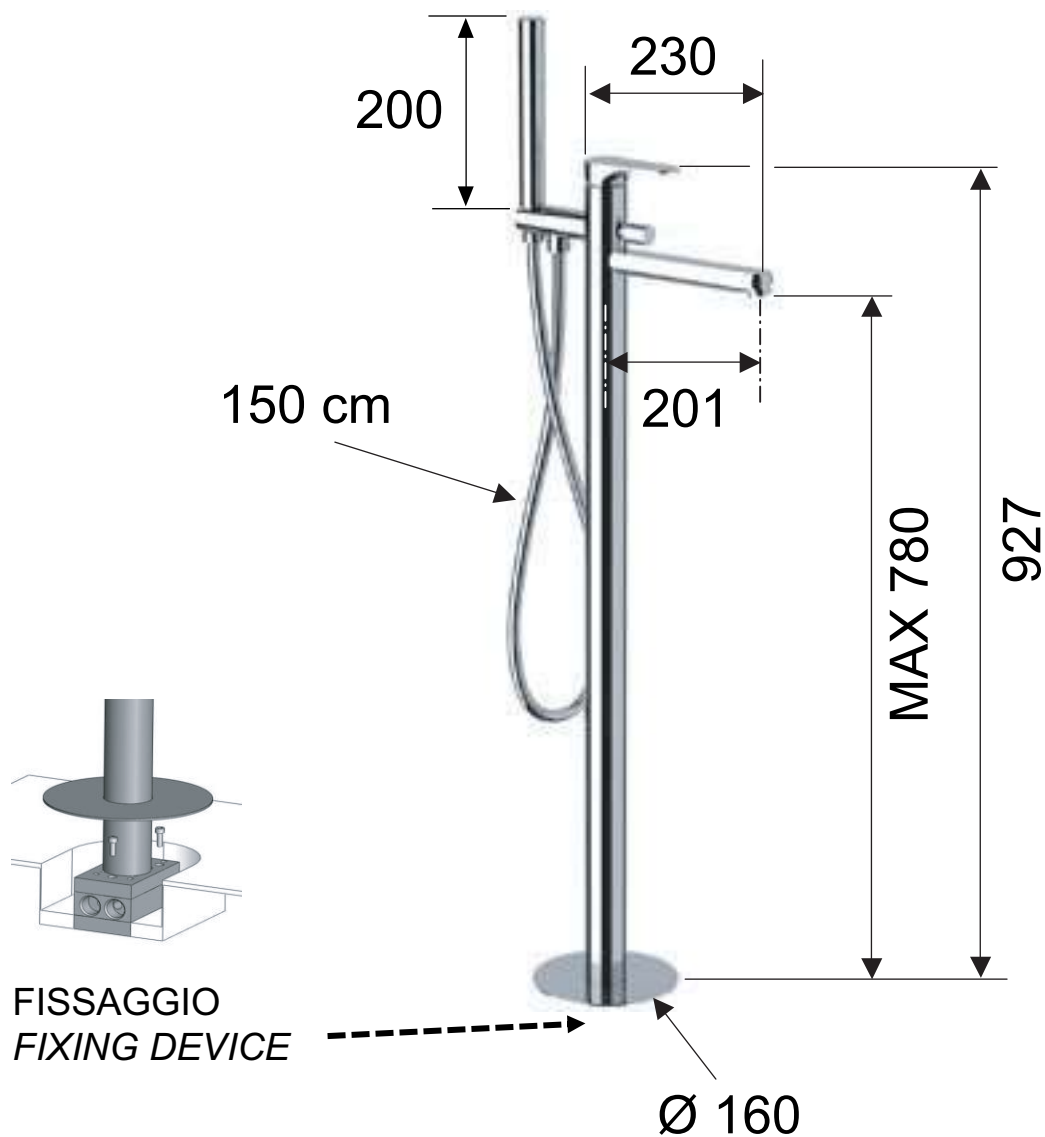

ART. COD.

L 08

MATERIALI / MATERIALS

OTTONE CROMATO / CHROME PLATED BRASS

CROMATURA / CHROME PLATING

UNI EN 248

Via Leonardo da Vinci 83 - 20062 Cassano d'Adda (MI) Italy - Tel. +39-0363 364211

info@remer.eu www.remer.eu