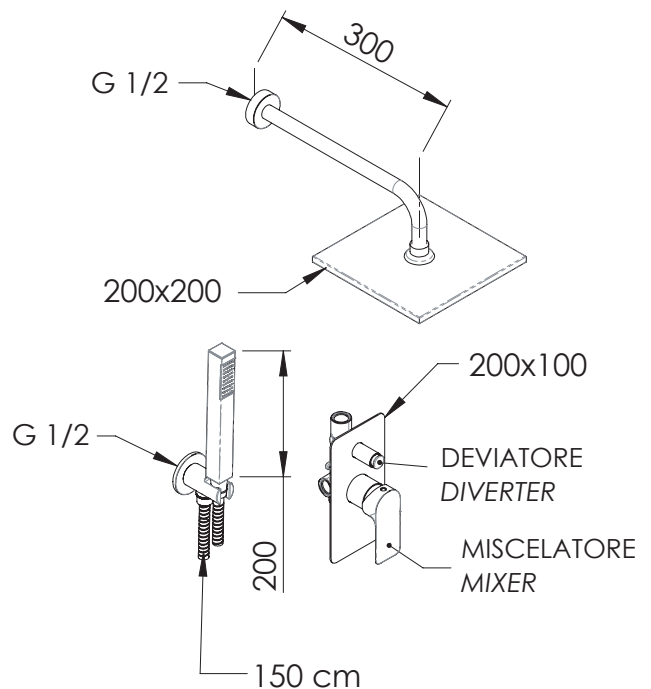

### DESCRIZIONE - DESCRIPTION

Set doccia composto da: soffione doccia in ottone cm 20x20, con getti in silicone soffice anticalcare (modello 359SS), braccio tondo in ottone cm 30; incasso doccia con deviatore; supporto/presa acqua fisso in ottone; doccetta anticalcare in ottone a 1 funzione, flessibile in ottone 150. Disponibile in finitura.

Shower set, including: brass shower head 20x20 cm with antilimestone soft silicone jets (item: 359SS), brass arm cm 30; built-in shower mixer with diverter; shower holder/water punch in brass, 1 function handshower in brass, flexible hose in brass cm 150. Finishing options available.