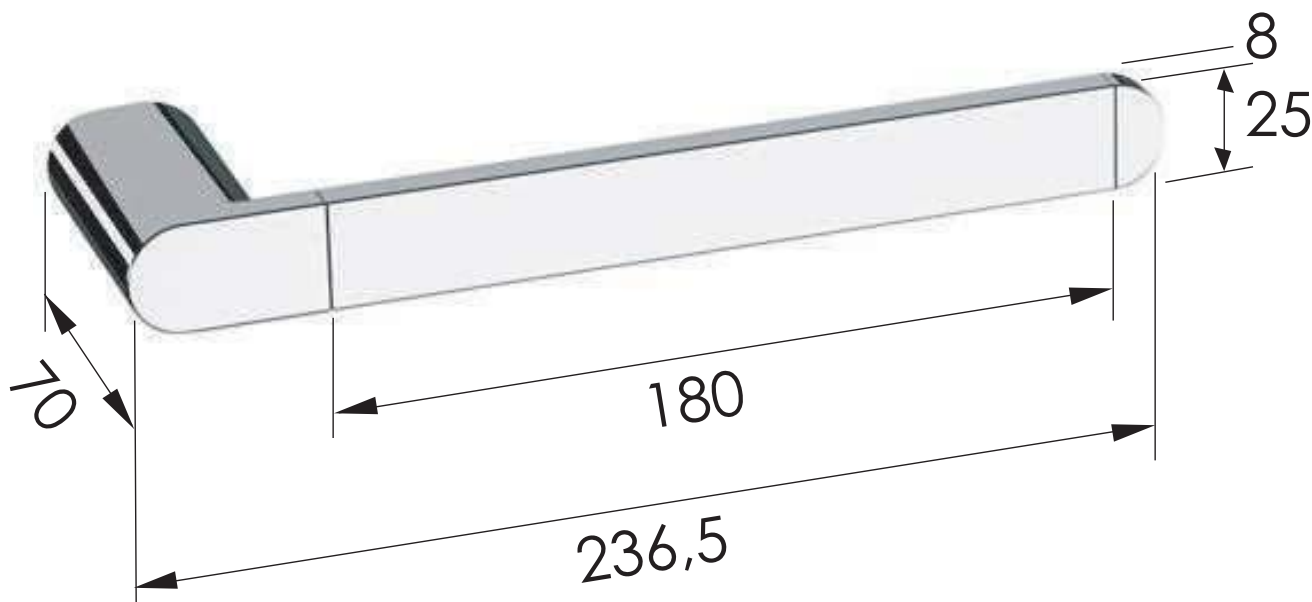

REMER
RUBINETTERIE

SERIE
SERIES

LOUNGE

CODICE
CODE

LN44CR

IMMAGINE - IMAGE

DESCRIZIONE - DESCRIPTION

Portasalviette in ottone cromato.

C.p. brass towel-holder.

SCHEDA TECNICA - TECHNICAL FEATURES

REMER Rubinetterie S.p.A.

Via Leonardo Da Vinci, 83 - 20062 Cassano d'Adda (MI) - Italy - Tel. +39 0363 364211 - info@remer.eu - www.remer.eu