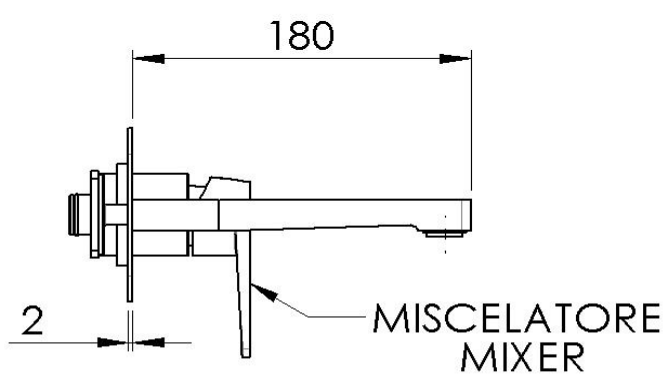

REMER

RUBINETTERIE

SCHEDA TECNICA

ART. COD.

TECHNICAL FEATURES

D15KB

MATERIALI / MATERIALS

OTTONE CROMATO / CHROME PLATED BRASS

CROMATURA / CHROME PLATING

UNI EN 248

Via Leonardo da Vinci 83 - 20062 Cassano d'Adda (MI) Italy - Tel. +39-0363 364211

info@remer.eu www.remer.eu