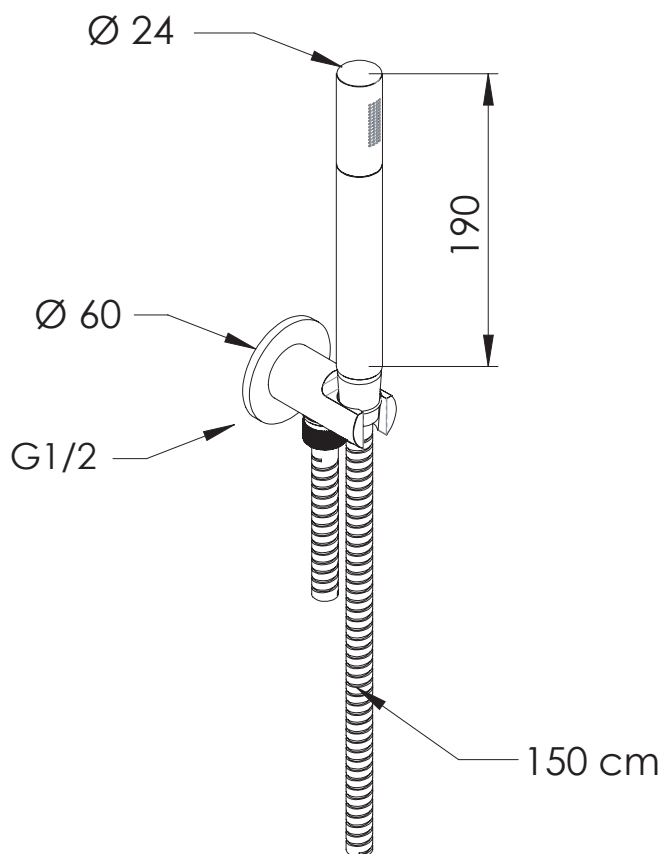

REMER

RUBINETTERIE

SERIE
SERIES

KIT DOCCIA SHOWER SET 337M317MM

CODICE
CODE

IMMAGINE - IMAGE

SCHEMA TECNICA - TECHNICAL FEATURES

DESCRIZIONE - DESCRIPTION

Set doccia minimale composto da: presa acqua con supporto lusso in ottone cromato, doccetta in ottone cromato e flessibile 150 cm.

Minimal shower set including: c.p. water punch and shower holder in brass, c.p. brass handshower and 150 cm flexible hose.

CARATTERISTICHE - FEATURES

Disponibile in Finitura
Available in Finishing

Flessibile Lungo 150 cm
Flexible Length 150 cm

Getto vigoroso
effetto pioggia
Vigorous rain effect jet

FINITURE - FINISHING

NO
Nero Opaco
Matt Black