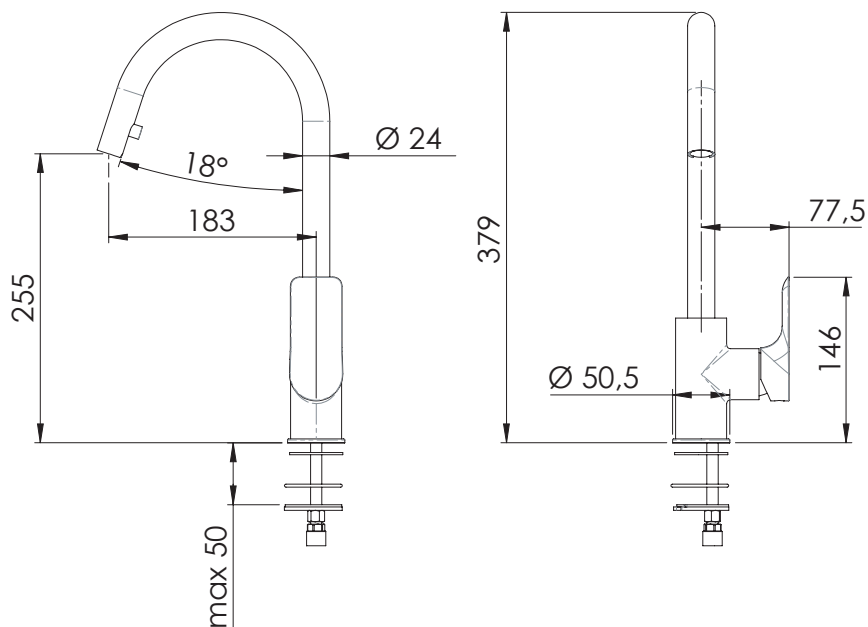

REMER

RUBINETTERIE

SERIE
SERIES

INFINITY

CODICE
CODE

184

IMMAGINE - IMAGE

DESCRIZIONE - DESCRIPTION

Miscelatore monocomando per lavello, con canna alta girevole e sistema di doccetta monofunzione estraibile.

Single-lever sink mixer with high swivel spout and single-function system pull-out hand shower.

SCHEDA TECNICA - TECHNICAL FEATURES

CARATTERISTICHE - FEATURES

Disponibile in Finitura
Available in Finishing

Bocca Girevole
Swivel Spout

Doccetta Estraibile
Pull-Out Handshower

FINITURE - FINISHING

NO
Nero Opaco
Matt Black

Cartuccia R52
Cartridge R52

Doccetta 331V84
Handshower 331V84

REMER Rubinetterie S.p.A.

Via Leonardo Da Vinci, 83 - 20062 Cassano d'Adda (MI) - Italy - Tel. +39 0363 364211 - info@remer.eu - www.remer.eu