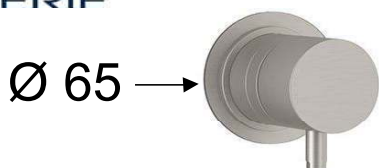

SCHEDA TECNICA

TECHNICAL FEATURES

ART. COD.

SS X 93 P

DEVIATORE A 3 USCITE
3-OUTLETS DIVERTER

MISCELATORE
MIXER

ACCIAIO INOX 316L / STAINLESS STEEL 316L
OTTONE / BRASS

Via Leonardo da Vinci 83 - 20062 Cassano d'Adda (MI) Italy - Tel. +39-0363 364211