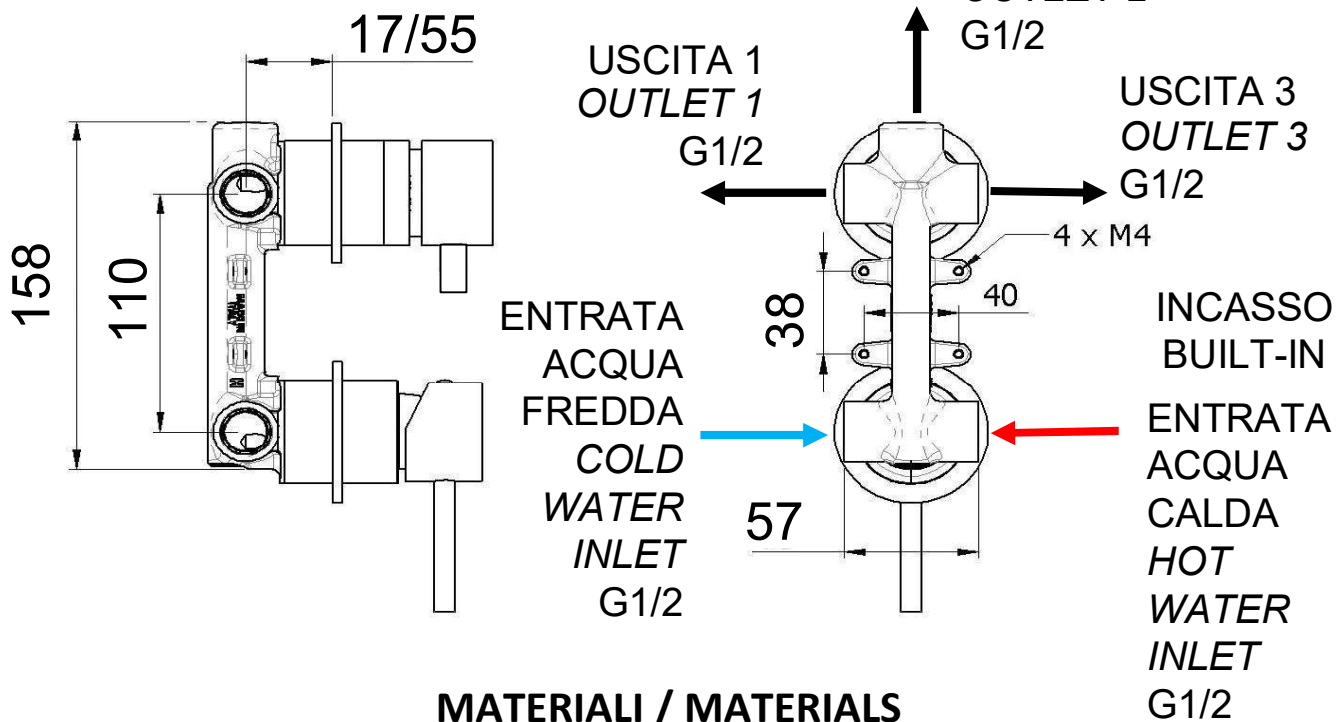

SCHEDA TECNICA

TECHNICAL FEATURES

ART. COD.

SS X 93 P

DEVIATORE A 3 USCITE
3-OUTLETS DIVERTER

MISCELATORE
MIXER

ACCIAIO INOX 316L / STAINLESS STEEL 316L
OTTONE / BRASS

Via Leonardo da Vinci 83 - 20062 Cassano d'Adda (MI) Italy - Tel. +39-0363 364211