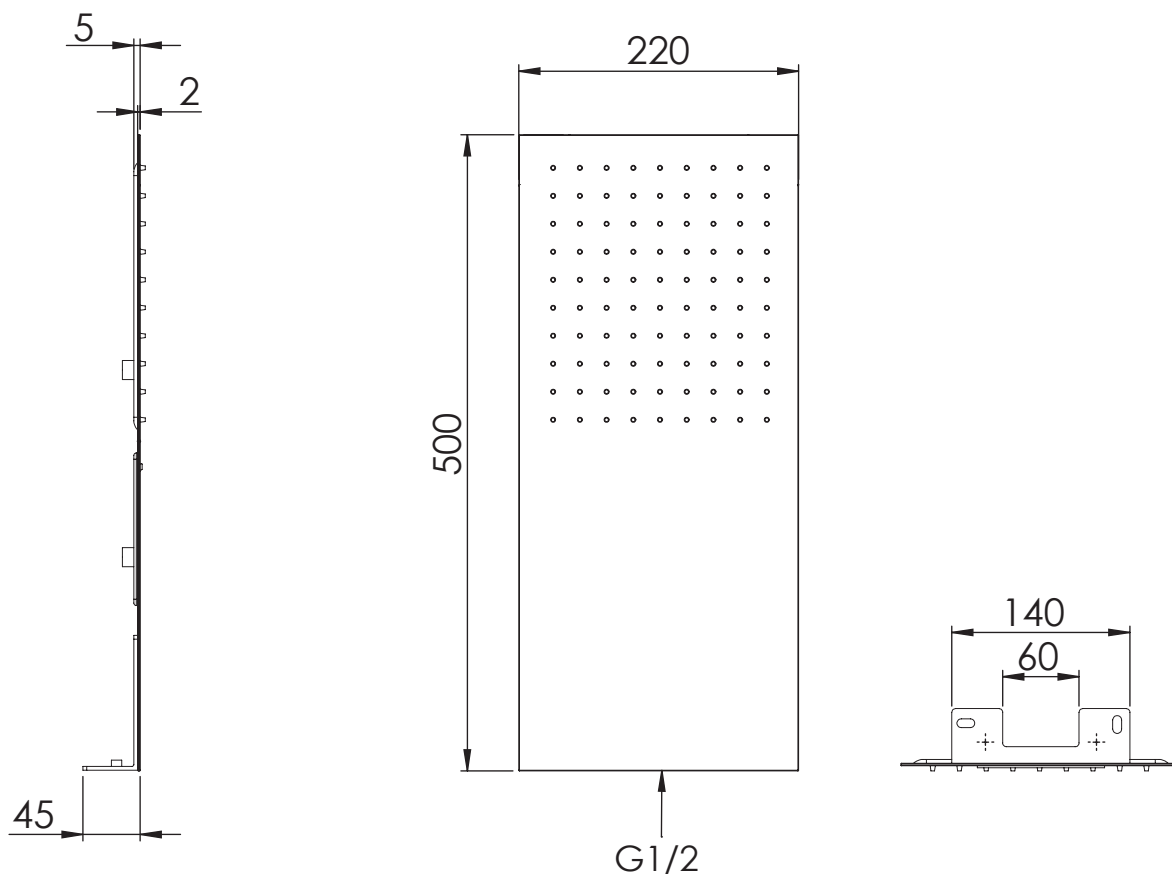

REMER

RUBINETTERIE

SERIE
SERIES

CODICE
CODE

SOFFIONI SHOWER HEADS 350UFX

IMMAGINE - IMAGE

DESCRIZIONE - DESCRIPTION

Soffione doccia anticalcare ultrapiatto 50x22 cm, a parete in acciaio INOX lucidato a specchio.

Ultraslim antilimestone stainless steel mirror polished wall shower head 50x22 cm.

SCHEDA TECNICA - TECHNICAL FEATURES

CARATTERISTICHE - FEATURES

Acciaio INOX
Stainless Steel

Getto effetto pioggia ad ampia copertura
Wide coverage rain effect