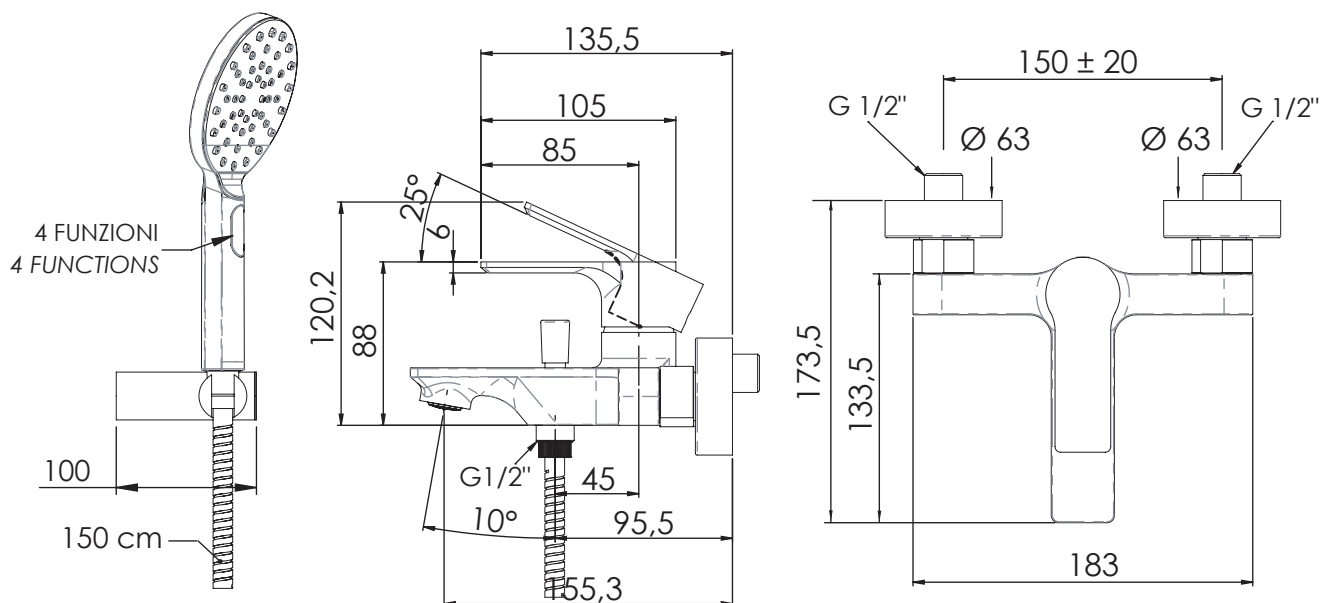

REMER

RUBINETTERIE

SERIE
SERIES

ENERGY

CODICE
CODE

EY02

IMMAGINE - IMAGE

DESCRIZIONE - DESCRIPTION

Miscelatore monocomando vasca esterno con flessibile cm 150 e doccia a 4 funzioni con pulsante cambio getti, anticalcare e supporto snodato.

Exposed single-lever bath mixer with flexible hose cm 150 and 4 functions antilimestone handshower with button to change jets and movable shower holder.

SCHEDA TECNICA - TECHNICAL FEATURES

CARATTERISTICHE - FEATURES

2 Vie
2 Ways

Con Getti Anticalcare
With Antilimestone Jets

Getto intenso a risparmio idrico
Intense water-saving jet

Flessibile Lungo 150 cm
Flexible Length 150 cm