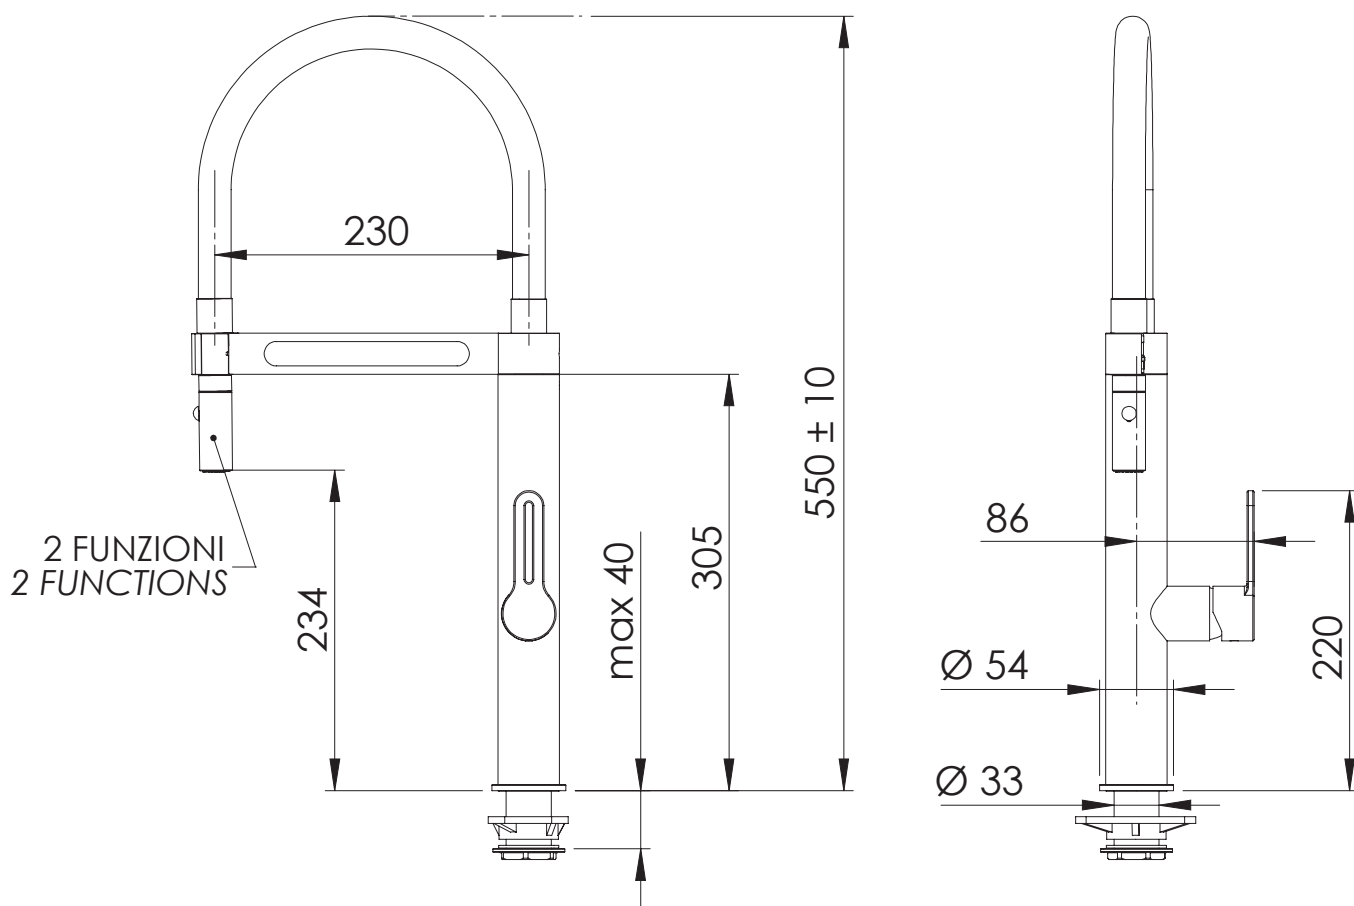

REMER

RUBINETTERIE

SERIE
SERIES

ELEGANT GOURMET

CODICE
CODE

SR513

IMMAGINE - IMAGE

DESCRIZIONE - DESCRIPTION

Miscelatore monocomando lavello con flessibile nero rivestito con molla "fine design".

Single-lever sink mixer with black flexible hose coated with "fine design" spring.

SCHEDA TECNICA - TECHNICAL FEATURES

CARATTERISTICHE - FEATURES

Bocca Girevole
Swivel Spout

Doccetta Orientabile
Adjustable handshower

Doccetta a due funzioni
Two functions hand shower.

COMPONENTI - COMPONENTS

Cartuccia R52
Cartridge R52

Doccetta 331NK521
Handshower 331NK521