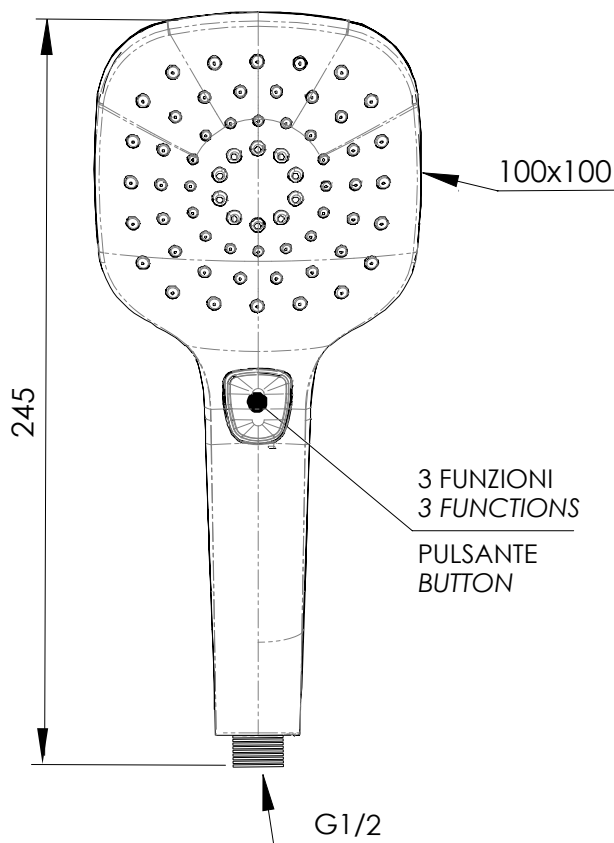

REMER

RUBINETTERIE

SERIE
SERIES

DOCGETTE HANDSHOWERS 318CP

CODICE
CODE

IMMAGINE - IMAGE

DESCRIZIONE - DESCRIPTION

Doccetta a 3 funzioni, nero opaco con pulsante per il cambio dell'intensità del getto, con getti anticalcare in silicone.

Handshower 3 functions, matt black with button to change the intensity of the jet, anti-limestone with silicone jets.

SCHEDA TECNICA - TECHNICAL FEATURES

CARATTERISTICHE - FEATURES

Con Getti Anticalcare
With Antilimestone Jets