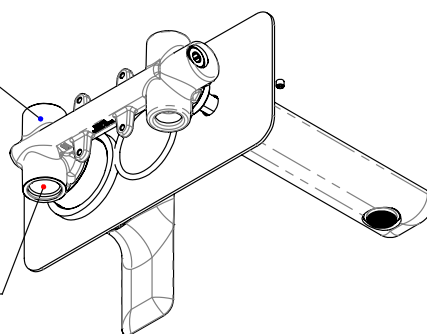

Miscelatore monocomando lavabo da incasso con piastra orizzontale in ottone cromato e bocca 18 cm.

Built-in basin single-lever mixer with horizontal wall flange in chrome plated brass and spout cm. 18.

SCHEDA TECNICA - TECHNICAL FEATURES

ACQUA FREDDA
COLD WATER
G1/2

ACQUA CALDA
HOT WATER
G1/2

CARATTERISTICHE - FEATURES

Disponibile in Finitura
Available in Finishing

Perfect Tune
Perfect Tune

COMPONENTI - COMPONENTS