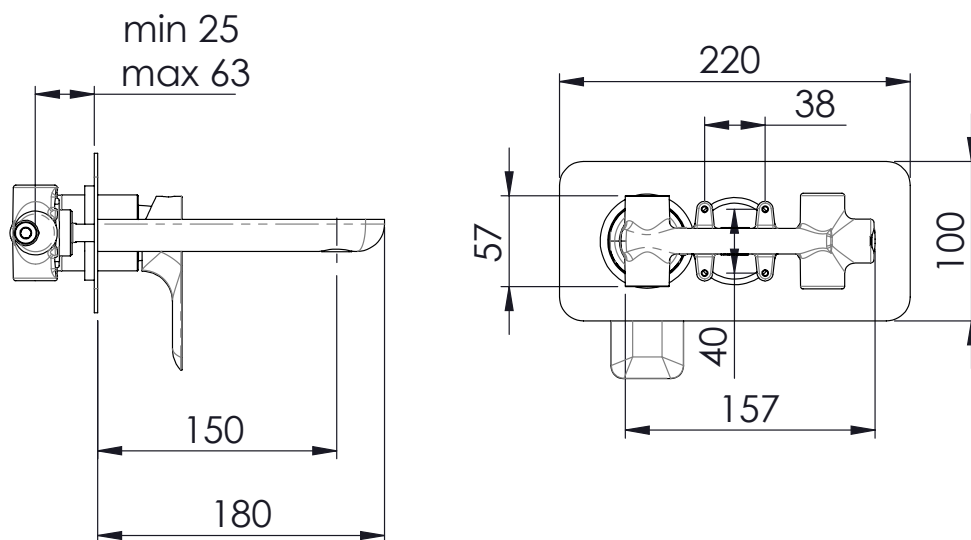

SCHEDA TECNICA - TECHNICAL FEATURES

ACQUA FREDDA
COLD WATER
G1/2

ACQUA CALDA
HOT WATER
G1/2