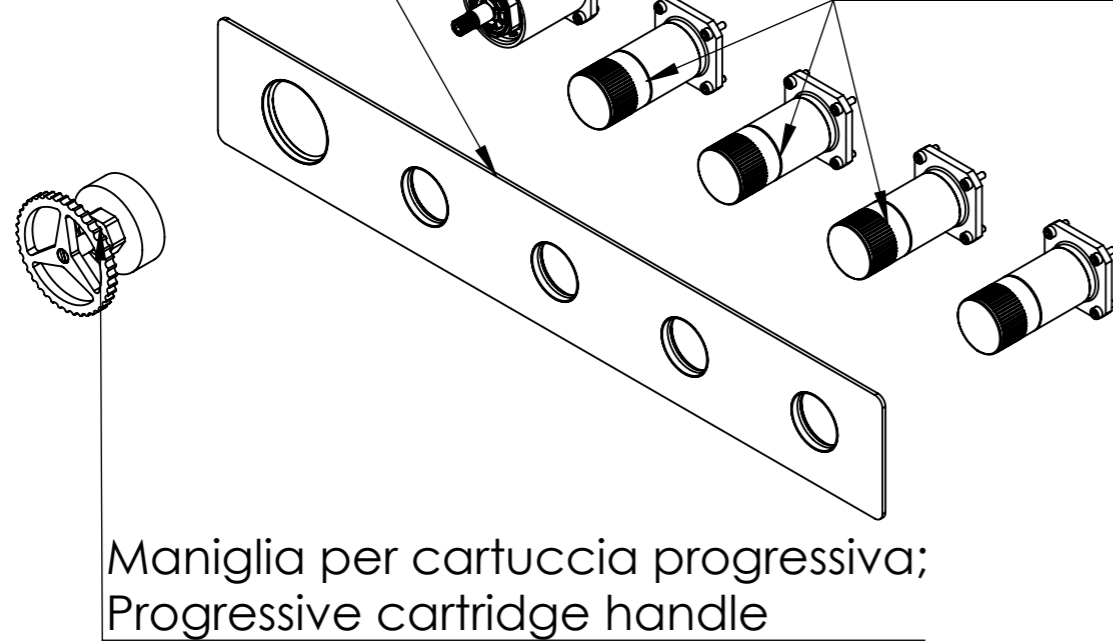

Descrizione: Miscelatore incasso 4 vie per vasca/doccia con deviatore singolo a vitone ceramico

Description: 4 outlets built-in bath/shower mixer with single ceramic valve diverters

RICAMBI/SPARE PARTS:

CARTUCCIA/CARTRIDGE	P52N98
DEVIATORE/DIVERTER	76DX
AERATORE/AERATOR	-

Connessione parte cartuccia progressiva P52N98WBAA;  
P52N98WBAA connection part for progressive cartridge

Rosone a muro;  
Wall plate.

Vitone ceramico apri/chiedi 98DEVWBAA ;  
Ceramic valve open/close outlet 98DEVWBAA

Maniglia per cartuccia progressiva;  
Progressive cartridge handle