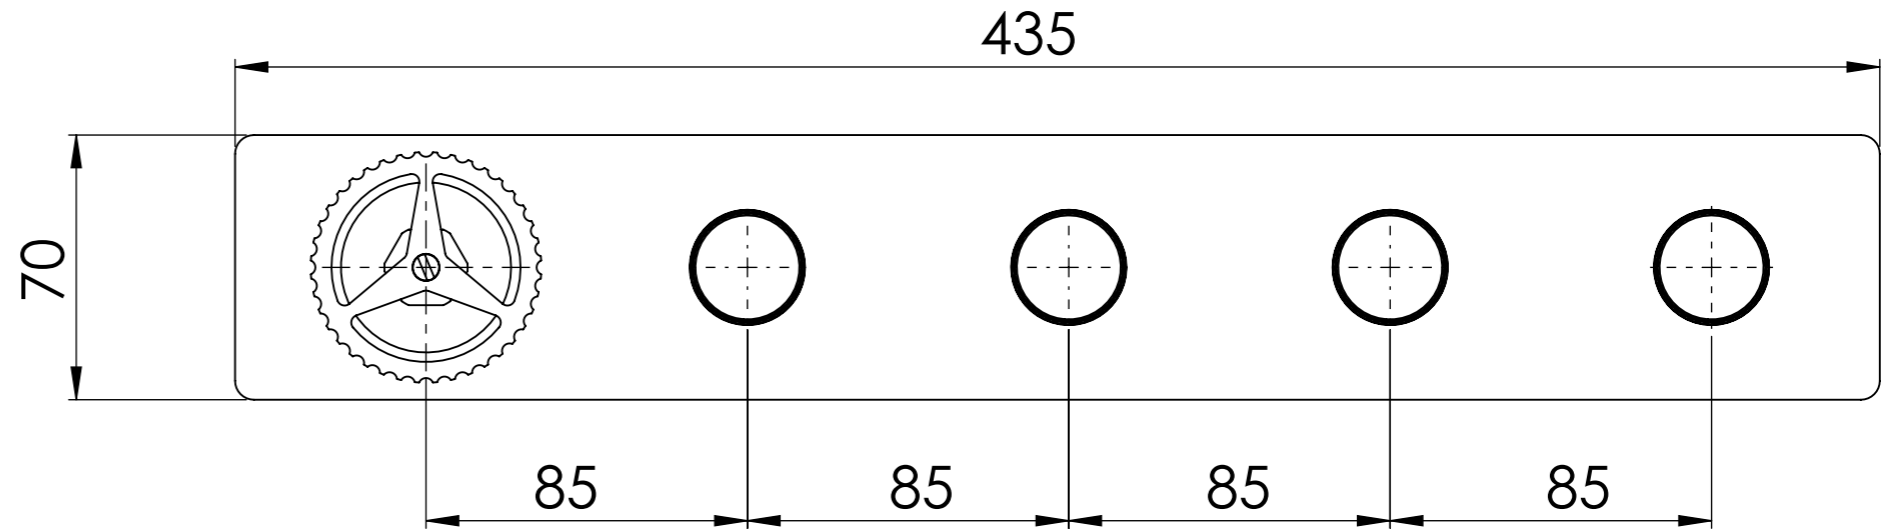

Descrizione: Miscelatore incasso 4 vie per vasca/doccia con deviatore singolo a vitone ceramico

Description: 4 outlets built-in bath/shower mixer with single ceramic valve diverters

RICAMBI/SPARE PARTS:

CARTUCCIA/CARTRIDGE	P52N98
DEVIATORE/DIVERTER	76DX
AERATORE/AERATOR	-

Connessione parte cartuccia progressiva P52N98WBAA;  
P52N98WBAA connection part for progressive cartridge

Rosone a muro;  
Wall plate.

Vitone ceramico apri/chiedi 98DEVWBAA ;  
Ceramic valve open/close outlet 98DEVWBAA

Maniglia per cartuccia progressiva;  
Progressive cartridge handle