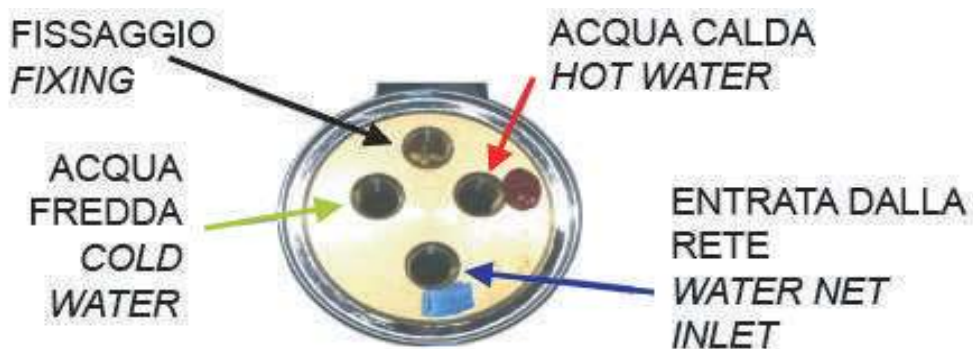

REMER

RUBINETTERIE

SCHEDA TECNICA

TECHNICAL FEATURES

ART. COD.

K40BP

MATERIALI / MATERIALS

OTTONE CROMATO / CHROME PLATED BRASS

CROMATURA / CHROME PLATING

UNI EN 248

Via Leonardo da Vinci 83 - 20062 Cassano d'Adda (MI) Italy - Tel. +39-0363 364211

info@remer.eu www.remer.eu