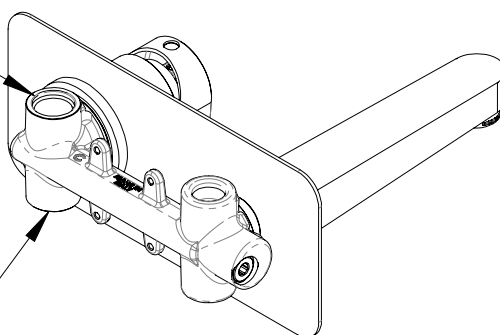

CARATTERISTICHE - FEATURES

Disponibile in Finitura
Available in Finishing

Perfect Tune
Perfect Tune

COMPONENTI - COMPONENTS

Cartuccia R52
Cartridge R52

Aeratore 83NESI
Aerator 83NESI

FINITURE - FINISHING

NO
Nero Opaco
Matt Black

BO
Bianco Opaco
Matt White

NP
Nichel Spazzolato
Brushed Nickel

CR
Cromo
Chrome

REMER Rubinetterie S.p.A.

Via Leonardo Da Vinci, 83 - 20062 Cassano d'Adda (MI) - Italy - Tel. +39 0363 364211 - info@remer.eu - www.remer.eu