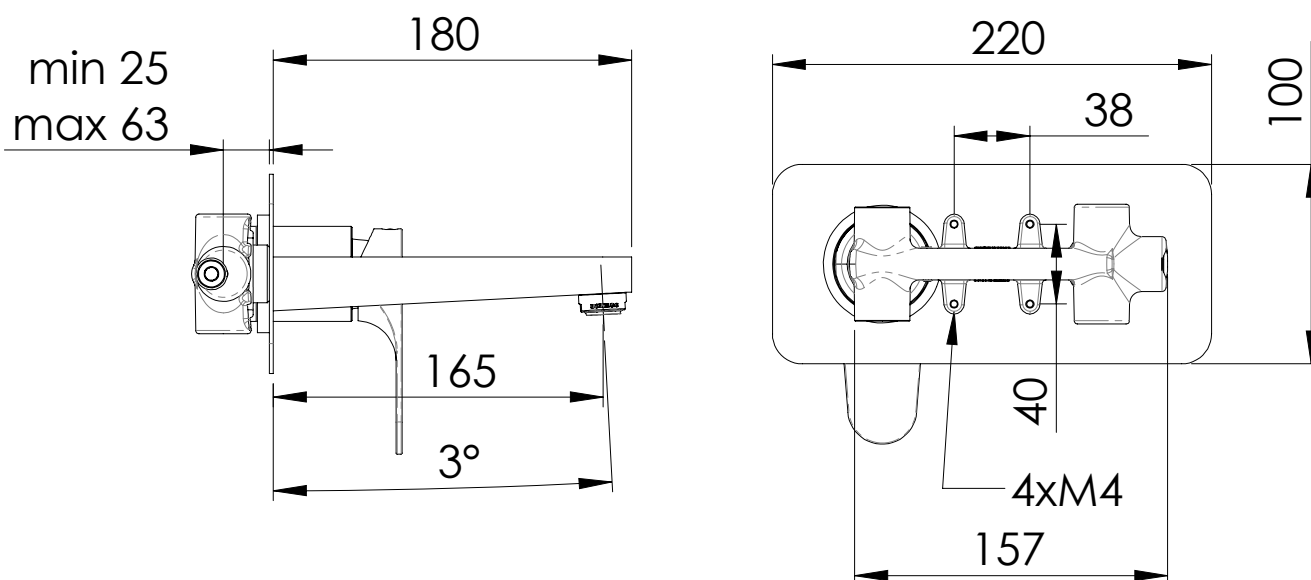

SCHEDA TECNICA - TECHNICAL FEATURES

ACQUA FREDDA
COLD WATER
G1/2

ACQUA CALDA
HOT WATER
G1/2