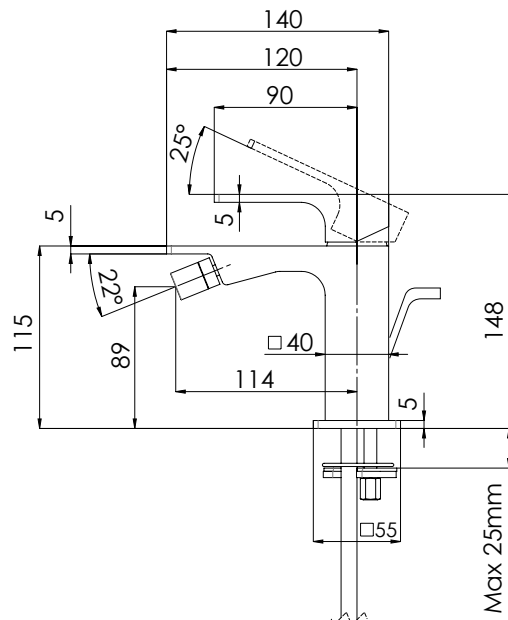

REMER

RUBINETTERIE

SERIE
SERIES

ABSOLUTE

CODICE
CODE

AU 20

IMMAGINE - IMAGE

SCHEMA TECNICA - TECHNICAL FEATURES

DESCRIZIONE - DESCRIPTION

Miscelatore monocomando bidet con scarico.

Single-lever bidet mixer with pop-up waste.

CARATTERISTICHE - FEATURES

Disponibile in Finitura
Available in Finishing

Con scarico
With pop-up waste